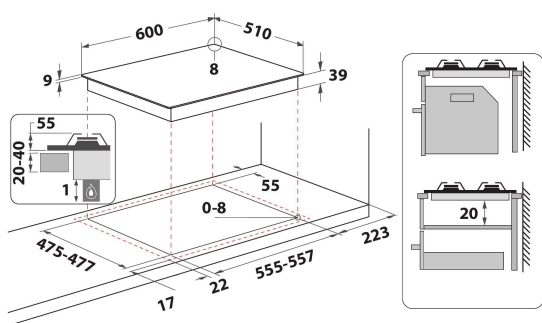

PCN 640T(AN) GH R/HA

12NC: F154761

GTIN (EAN) kood: 8050147547618

Hotpoint

PÕHIOMADUSED

Tootegrupp	Pliidiplaat
Konstruktiooni tüüp	Integreeritav
Juhtimistüüp	Mehaaniline
Juhtsätete tüüp	Keeratav nupp
Gaasipõletite arv	4
Elektriliste keedualade arv	0
Kuumutusplaatide arv	0
Kiirgusplaatide arv	0
Halogeenplaatide arv	0
Induktsioonplaatide arv	0
Elektriliste soojendustsoomide arv	0
Juhtpaneeli asukoht	Ees
Peamine pinnamaterjal	Emaileeritud
Toote põhivärv	Antratsiit
Elektriühenduse võimsus (W)	0
Gaasiühenduse võimsus (W)	50000
Gaasi tüüp	Methane
Voolutugevus (A)	0
Pinge (V)	220-240
Sagedus (Hz)	50/60
Toitejuhtme pikkus (cm)	100
Pistiku tüüp	Ei
Gaasiühendus	Ei ole kohaldatav
Toote laius	590
Toote kõrgus	33
Toote sügavus	510
Orva min. kõrgus	0
Orva min. laius	555
Orva sügavus	475
Netokaal (kg)	10.2
Automaatprogrammid	Ei