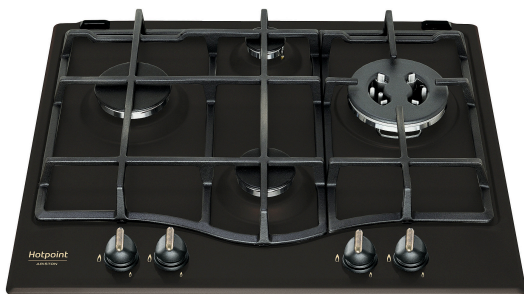

PCN 640T(AN) GH R/HA

12NC: F154761

GTIN (EAN) kood: 8050147547618

Hotpoint

PÕHIOMADUSED

Tootegrupp	Pliidiplaat
Konstruktiooni tüüp	Integreeritav
Juhtimistüüp	Mehaaniline
Juhtsätete tüüp	Keeratav nupp
Gaasipõletite arv	4
Elektriliste keedualade arv	0
Kuumutusplaatide arv	0
Kiirgusplaatide arv	0
Halogeenplaatide arv	0
Induktsioonplaatide arv	0
Elektriliste soojendustsoomide arv	0
Juhtpaneeli asukoht	Ees
Peamine pinnamaterjal	Emaileeritud
Toote põhivärv	Antratsiit
Elektriühenduse võimsus (W)	0
Gaasiühenduse võimsus (W)	50000
Gaasi tüüp	Methane
Voolutugevus (A)	0
Pinge (V)	220-240
Sagedus (Hz)	50/60
Toitejuhtme pikkus (cm)	100
Pistiku tüüp	Ei
Gaasiühendus	Ei ole kohaldatav
Toote laius	590
Toote kõrgus	33
Toote sügavus	510
Orva min. kõrgus	0
Orva min. laius	555
Orva sügavus	475
Netokaal (kg)	10.2
Automaatprogrammid	Ei

TEHNILISED OMADUSED

Toitetähis	Ei
Tähiste arv	0
Reguleerimistüüp	Kolmikrõngas
Kaane tüüp	Ilma
Jääksoojuse tähis	Ilma
Toitelüliti	Ei
Ohutusseade	Ei
Taimer	Ei

ENERGIAMÄRGIS

Sisendvõimsus

Gaas