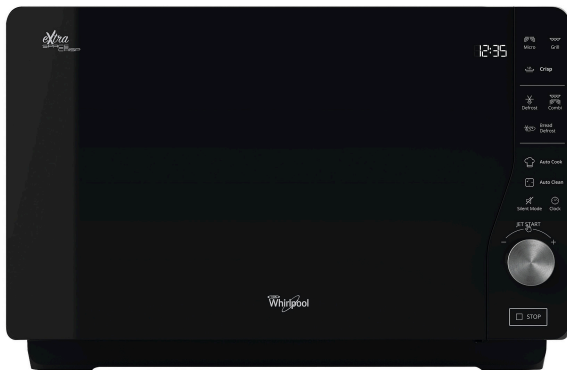

MWF 426 SL

12NC: 859991532240

EAN-code: 8003437861048

Whirlpool

SENSING THE DIFFERENCE

- Inhoud ovenruimte 25 liter
- Jet Start: razendsnel verwarmen
- Brood ontdooien
- Magnetron 800 Watt
- Geïntegreerde handgreep
- Maximale diameter bord: 214 mm
- Bedieningspaneel met aanraakscherm
- Draaideur, scharnieren links
- Grillrooster
- Crisperplaat en handgreep
- Crispfunctie met crisplaat
- 3 bereidingsmethoden: Magnetron, Grill, Crisp
- Gemakkelijk te reinigen
- Automatische programma's
- Beoordeling aansluitingen: 2250 W
- Verwarmingselement Grill
- 1000 W Grillvermogen
- Kinderslot
- 7 vermogensstanden
- Afmetingen apparaat (HxBxD): 320x490x426 mm
- Magnetron 800 Watt, 7 vermogens
- Zilver/zwart afwerking, 25 L
- AutoClean
- AutoCook
- Elektronisch aanraakbedieningspaneel
- Geen draaiplateau

Whirlpool vrijstaande magnetron: kleur zilver - MWF 426 SL

Kenmerken van deze Whirlpool vrijstaande magnetron: kleur zilver. Grillfunctie. Crisp functie, voor heerlijk krokante quiches, pizza's en pasteitjes.