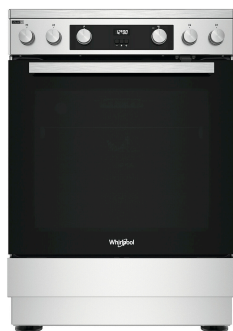

# WS68V8CCXT/NO

12NC: 859991592440

EAN-kod: 8003437606212

Whirlpool

SENSING THE DIFFERENCE

- Mekaniska kontroller
- Katalytiskt rengöringssystem
- Digital display
- Energiklass A
- Rostfri efterbehandling
- Spegelglaslucka
- 4 glaskeramikzoner
- Programmerbar timer
- Ugnsvolym: 83 liter
- Elektrisk påslagning för ugn och brännare
- Indikator för påslagen ström
- Restvärme
- Multifunktionsugn
- Ugnslucka med barnlås
- Temperaturområde: 50-275 (°C)
- Elektrisk anslutningsstorlek: 8500 W
- Bakverksfunktion
- Uppptiningsfunktion
- Spänning (V): 220-240/380-415
- Produktdimensioner HxBxD: 850 x 600 x 600 mm
- Levereras med fast sockel och justerbara fötter
- 1 Radiant brännare
- 1 Radiant brännare
- 1 Highlight brännare
- 1 Radiant brännare
- Borttagbar låda/flik

## Whirlpool fristående spis: 60 cm - WS68V8CCXT/NO

Denna fristående 60x60-spis från Whirlpool är utrustad med: inoxfärg. Elektrisk energiförsörjning. 4 strålningszoner. Tillagning med multifunktion. 60 cm bred.

### Stor display

En extra stor display som ger tydlig feedback.