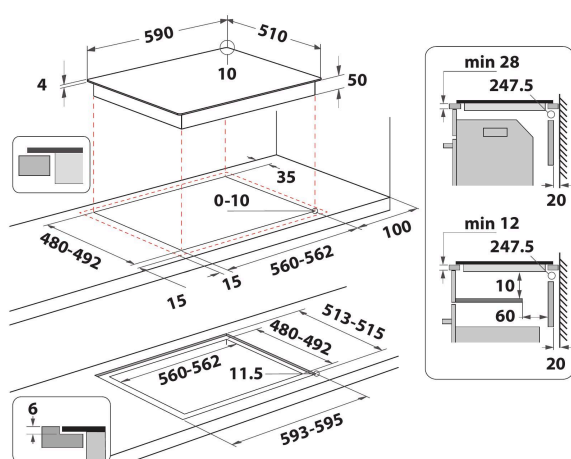

WF S3660 CPNE

12NC: 859991662420

EAN-kod: 8003437642524

Whirlpool

SENSING THE DIFFERENCE

- 6TH SENSE teknik
- Antal induktionszoner som kan användas samtidigt: 4
- Enkel att installera
- FlexiSide, flexibel kokzon för stora eller små grytor
- Restvärmeindikering
- Barnlås
- Varmhållningsfunktion
- På/Av-omkopplare
- Sjudningsfunktion
- Lågtemperaturfunktion för smältning
- 60 cm bred
- Timerfunktion
- Enkelt ersättningsbar
- Antal zoner med booster: 4
- 4 Indikator för påslagen platta
- Total power declared: 7.2 kW
- Indikator för påslagen ström