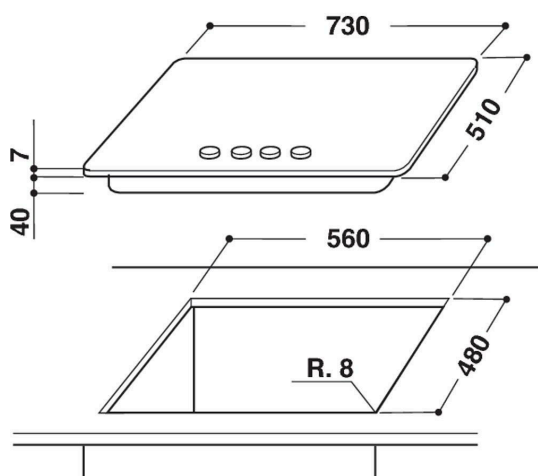

GMW 7522/IXL

12NC: 859991546330

Codul GTIN (EAN): 8003437231728

Whirlpool

SENSING THE DIFFERENCE

- Suporturi pentru cratițe fontă
- Dispozitiv de siguranță electromagnetic pentru fiecare arzător
- Selectoare Brushed chrome
- Grătare 3 W Collection Aphrodite 2 Cast Iron
- Front Comenzi
- Plită 75 cm
- Tip de aprindere: Buton
- Arzătoare 5
- Arzătoare 5: 1 Semi-rapid 1750 arzător W, 1 Rapid 3000 arzător W, 1 Semi-rapid 1750 arzător W, 1 Auxiliar 1000 arzător W și 1 Power burner 4000 arzător W.
- Cablu de alimentare inclus
- Dimensiuni ÎxLxA: 41x730x510 mm
- Dimensiuni nișă ÎxLxA: 38x560x480 mm
- Tensiune: 230 V
- Valoare nominală racord gaz: 11000 W

Plita pe gaz Whirlpool: 5 arzatoare pe gaz - GMW 7522/IXL

Specificatii plita pe gaz Whirlpool: suprafata rezistenta cu efort minim de curatare.

iXelium

Otel inox de inalta densitate si rezistenta cu pana la 6x mai mare la temperaturi inalte fata de un otel obisnuit. Nu se ingalbeneste nu imbatraneste si se curata foarte usor, chiar si cu o laveta cu apa calda.