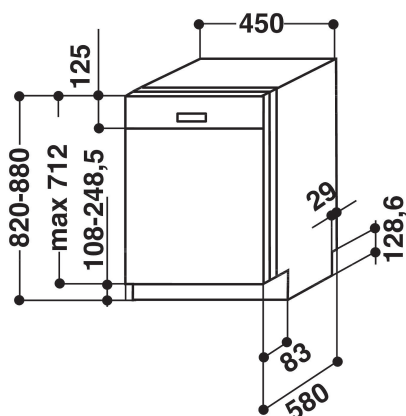

ADP F1000

12NC: 851118861000

EAN-kod: 8003437974359

Whirlpool

SENSING THE DIFFERENCE

PRODUKTEGENSKAPER

Konstruktion	Fristående
Installationstyp	Underbyggd
Typ av reglage	Mekanisk och elektronisk kombination
Typ av kontrollinställning och signalenheter	-
Demonterbar toppskiva	Ja
Dekorpanel för dörren	Går att montera men tillval
Färg	Vit
Anslutningseffekt	1930
Ström	0,2
Spänning	220-240
Frekvens	50
Nätkabelns längd	150
Elkontakt	-
Längd, tilloppsslang	150
Längd, avloppsslang	150
Justerbar sockelplåt	Saknas
Höjd med toppskiva	30
Justerbara fötter	Saknas
Höjd	850
Bredd	450
Djup	580
Djup med dörren öppen i 90°	1175
Min inbyggnadshöjd i nisch	0
Max inbyggnadshöjd i nisch	0
Min inbyggnadsbredd i nisch	0
Max inbyggnadsbredd i nisch	0
Inbyggnadsdjup i nisch	0
Nettovikt	43,5
Bruttovikt	48,5