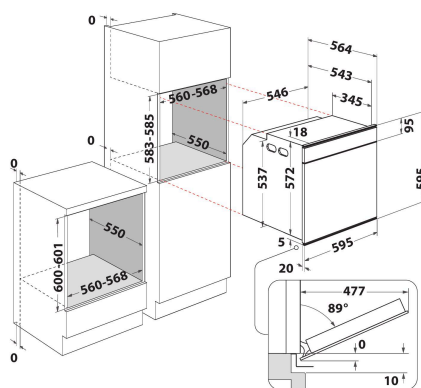

W7 OS4 4S1 P SE

12NC: 859991603730

EAN-koodi: 8003437835469

Whirlpool

SENSING THE DIFFERENCE

TUOTTEEN AVAINTIEDOT

Tuoteryhmä	Uuni
Kaupallinen koodi	W7 OS4 4S1 P SE
Tuotteen pääväri	Ruostumaton teräs
Rakenteen tyyppi	Kalusteisiin sijoitettava
Ohjauksen tyyppi	Elektroninen
Ohjaus- ja signaalilaitteiden tyyppi	-
Onko keittotasoiissa integroituja säätimiä?	Ei
Millaisia keittotasoja voidaan käyttää?	-
Automaattiset ohjelmat	On
Virta	16
Jännite	220-240
Taajuus	50/60
Virtajohdon pituus	90
Pistokkeen tyyppi	Schuko
Syvyys luukun ollessa auki 90 astetta	-
Tuotteen korkeus	595
Tuotteen leveys	595
Tuotteen syvyys	564
Asennustilan minimikorkeus	0
Asennustilan minimileveys	0
Asennustilan syvyys	0
Nettopaino	40,5
Sisätilan käytettävissä oleva tilavuus	73
Puhdistusjärjestelmä	Pyrolyysi
Ritilät	2
Leivinpellit	2

TEKNISET TIEDOT

Ajastin	On
Kellonajan säätö	Elektroninen
Ajastimen asetusvaihtoehdot	Käynnistys- ja päättymisaika
Suojalaite	-
Sisävalo	On
Sisävalojen lukumäärä	1
Sisävalojen sijainnit	Right side
Uunin kannattimet	Teleskooppi
Paistomittari	Ei