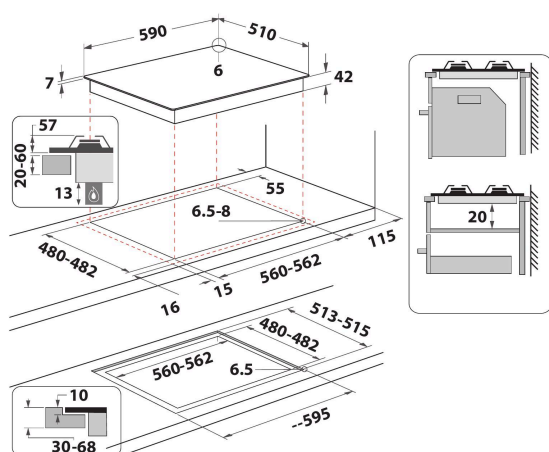

GOFL 629/S

12NC: 859991590720

Kod EAN: 8003437605277

Whirlpool

SENSING THE DIFFERENCE

- Ruszt żeliwny
- Elektromagnetyczne urządzenie zabezpieczające dla każdego palnika
- Pokręta Brushed chrome
- Kratki 2 WH Elongated GOG 2.0 Cast Iron
- Elementy sterowania Front
- Płyta grzejna 60 cm
- Sterowanie mechaniczne
- Rodzaj uruchomienia: Pokrętko
- Palniki 4
- Palniki 4: 1 palnik W DCC medium 3500, 1 palnik W Semirapid 1650, 1 palnik W Semirapid 1650 i 1 palnik W Auxiliary 1000.
- Dołączony przewód zasilający
- Wymiary WxSxG: 49x590x510 mm
- Wymiary wnęki WxSxG: 41x560x490 mm
- Napięcie: 220-240 V