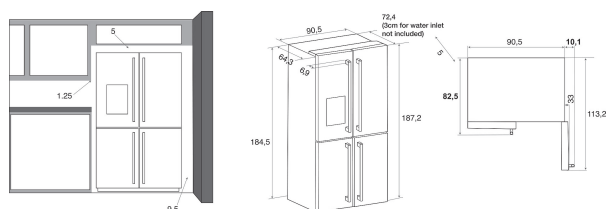

KCQXX 18900

12NC: 859991572320

EAN-nummer: 8003437238352

KitchenAid

PRODUKTEGENSKABER

Produktgruppe	Side-by-Side
Installation	Fritstående
Installation	Fritstående
Betjeningstype	Elektronisk
Primærfarve	Rustfrit stål
Tilslutningseffekt	0
EL-tilslutning (A)	1,21
Elementspænding	220-240
Frekvens	50/60
Antal kompressorer	1
Længde på elledning	180
Stiktype	Schuko
Antal afsnit	3
Samlet nettokapacitet	554
Stjernemærkning	4
Antal uafhængige kølesystemer	3
Dybde med åben dør 90 grader	-
Højde	1876
Bredde	908
Dybde	716
Nettovægt	163