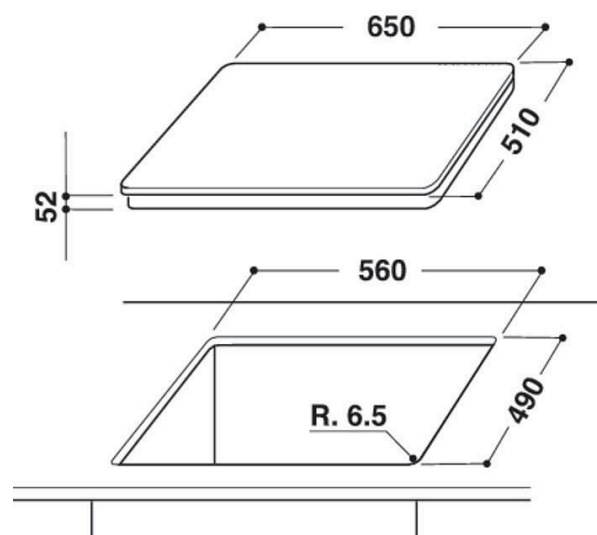

ACM 751/BA

12NC: 857675101000

EAN-kod: 8003437819032

Whirlpool

SENSING THE DIFFERENCE

- 6TH SENSE teknik
- Antal induktionszoner som kan användas samtidigt: 4
- Restvärmeindikering
- Barnlås
- På/Av-omkopplare
- Sjudningsfunktion
- Lågtemperaturfunktion för smältning
- 65 cm bred
- Timerfunktion
- Svart glasspishäll
- Antal zoner med booster: 4
- 1 Indikator för påslagen platta
- Indikator för påslagen ström
- Anslutningskabel medföljer
- Fasettslipade glaskanter
- Produktmått (HxBxD): 56x650x510 mm
- Inbyggnadsmått, max. (HxBxD): 49x560x490 mm