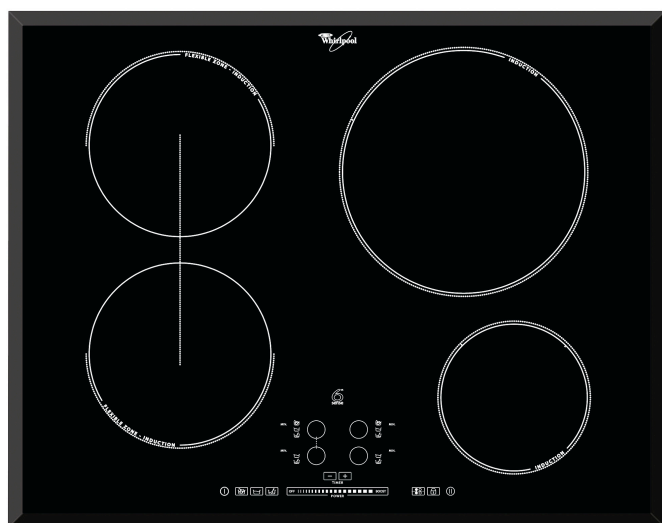

ACM 751/BA

12NC: 857675101000

EAN-kod: 8003437819032

Whirlpool

SENSING THE DIFFERENCE

- 6TH SENSE teknik
- Antal induktionszoner som kan användas samtidigt: 4
- Restvärmeindikering
- Barnlås
- På/Av-omkopplare
- Sjudningsfunktion
- Lågtemperaturfunktion för smältning
- 65 cm bred
- Timerfunktion
- Svart glasspishäll
- Antal zoner med booster: 4
- 1 Indikator för påslagen platta
- Indikator för påslagen ström
- Anslutningskabel medföljer
- Fasettslipade glaskanter
- Produktmått (HxBxD): 56x650x510 mm
- Inbyggnadsmått, max. (HxBxD): 49x560x490 mm

Whirlpool induktionshäll - ACM 751/BA

4 induktionszoner. 6TH SENSE-tekniken låter dig automatiskt ställa in den optimala temperaturen för sjudning, smältning eller uppkok, med bara en knapptryckning. Denna induktionshäll från Whirlpool är utrustad med: Avancerad teknik som värmer upp kastrullen, inte hällen, vilket minskar energispridningen och ger ett utmärkt tillagningsresultat. Elektrisk energiförsörjning.