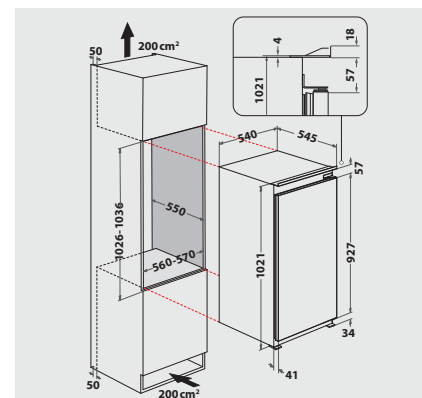

TECHNISCHE DATEN

- Schlepptürmontage
- Gesamtanschluss: 90 W
- Türanschlag rechts, wechselbar
- Maße (HxBxT): 1021x557x545 mm

ZUBEHÖR

- 1 Eierleiste (6 Eier)

¹ Energieeffizienzklassen-Spektrum von A bis G