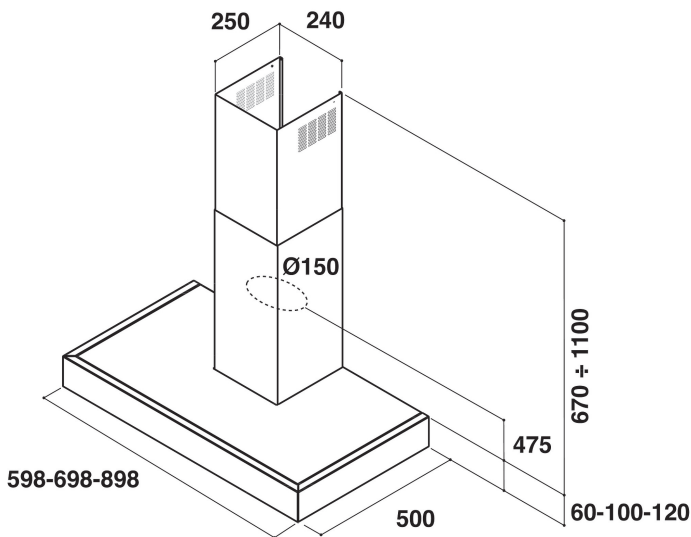

AKR 799 IXL

12NC: 857845101000

EAN-kod: 8003437212680

Whirlpool

SENSING THE DIFFERENCE

- 6th SENSE-läge som automatisk anpassar sugeffekten efter behov
- Maximal ljudnivå: 65 dB(A) re 1 pW
- Ljudnivå (min. - max.): 48-61 dB(A) re 1 pW
- Kapacitet (min - max): 244 - 434 + booster 573 m³/h
- Max. kapacitet (frånluft): 434 m³/tim
- Energiklass A
- Antal hastigheter: 3 + 1 booster
- 2 LED, 5 W lampor
- 1 x 220 W motor
- Elektronisk Touch control
- 3 Tvättbart rostfritt stål filter
- Fettfiltrering, effektivitetsklass: G
- Belysning, effektivitetsklass: : A
- Flödesdynamisk effektivitetsklass: A
- Indikering av mättat filter
- Funktionsläge: Luftutsug, omcirkulerad luft