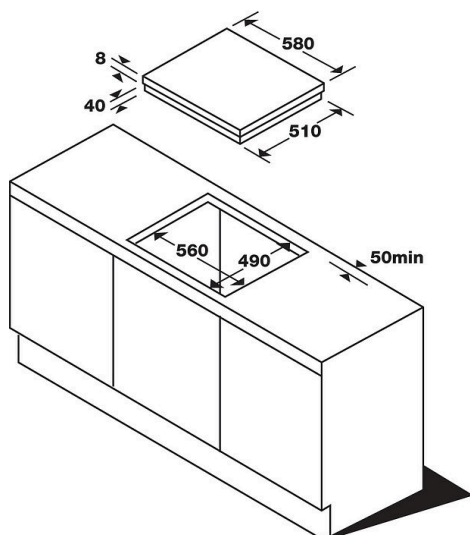

AKM 901/NE/03

12NC: 857190101000

EAN-kode: 8003437813009

Whirlpool

SENSING THE DIFFERENCE

Whirlpool platetopp - AKM 901/NE/03

Denne Whirlpool koketoppen har følgende funksjoner: elektrisk strømforsyning.

Sidekontroller

Praktisk design. Moderne, vakker og praktisk: Sidekontrollene på denne koketoppen fra Whirlpool er utformet for å en ekstra designdetalj på kjøkkenet.

Radial sidekontroll

Denne koketoppen fra Whirlpool Hob har radiante sideflammekontroller, noe som gir både brukervennlighet og fremragende design.

- Restvarmeindikasjon
- Sidestilt kontroller
- 60 cm bred
- Mekanisk kontrollpanel (brytere)
- Svart glasskoketopp
- 4 kokesoner (strålingssoner)
- 1 Indikator for platen står på
- 4 Kokesoner: 1 Radiant 1200 W, 1 Radiant 2100 W, 1 Radiant 1200 W, og 1 Radiant 1700 W
- Rette kanter uten ramme (kan planlimes)
- Produktmål (HxBxD): 50x580x510 mm
- Innbyggingsmål, maks. (HxBxD): 40x560x490 mm
- Tilkoblingseffekt: 6200 W
- Spenning: 230 V
- Front left zone: 145 mm Ø, 1200 W
- Rear left zone: 210 mm Ø, 2100 W
- Rear right zone: 145 mm Ø, 1200 W

AKM 901/NE/03

12NC: 857190101000

EAN-kode: 8003437813009

Whirlpool

SENSING THE DIFFERENCE

PRODUKTINFORMASJON

Produktgruppe	Koketopp
Konstruksjonstype	Bygg-inn
Betjeningstype	Mekanisk
Type betjeningsinnstillinger og varselenheter	-
Antall gassbrennere	0
Antall elektriske kokesoner	4
Antall elektriske plater	0
Antall highlightplater	4
Antall halogenplater	0
Antall induksjonsplater	0
Antall elektriske varmesoner	0
Plasseringen til betjeningspanelet	Sidestilt
Overflatemateriale	Glass
Hovedfarge på produktet	Svart
Tilkoblingseffekt	6200
Gasseffekt	0
Gasstype	-
Strøm	27
Spenning	230
Frekvens	50
Lengden på strømledningen	-
Støpseltype	Nei
Gasstilkobling	-
Bredde på produktet	580
Høyde på produktet	50
Dybde på produktet	510
Minste nisjehøyde	40
Minste nisjebredde	560
Nisjedybde	490
Nettovekt	8.5
Automatiske programmer	Nei