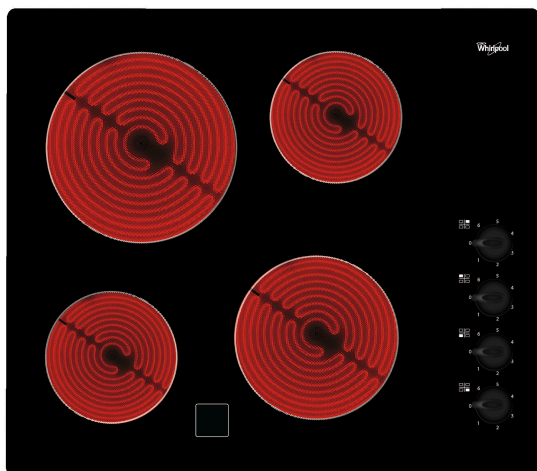

AKM 901/NE/03

12NC: 857190101000

EAN-kode: 8003437813009

Whirlpool

SENSING THE DIFFERENCE

Whirlpool platetopp - AKM 901/NE/03

Denne Whirlpool koketoppen har følgende funksjoner: elektrisk strømforsyning.

Sidekontroller

Praktisk design. Moderne, vakker og praktisk: Sidekontrollene på denne koketoppen fra Whirlpool er utformet for å en ekstra designdetalj på kjøkkenet.

Radial sidekontroll

Denne koketoppen fra Whirlpool Hob har radiante sideflammekontroller, noe som gir både brukervennlighet og fremragende design.

- Restvarmeindikasjon
- Sidestilt kontroller
- 60 cm bred
- Mekanisk kontrollpanel (brytere)
- Svart glasskoketopp
- 4 kokesoner (strålingssoner)
- 1 Indikator for platen står på
- 4 Kokesoner: 1 Radiant 1200 W, 1 Radiant 2100 W, 1 Radiant 1200 W, og 1 Radiant 1700 W
- Rette kanter uten ramme (kan planlimes)
- Produktmål (HxBxD): 50x580x510 mm
- Innbyggingsmål, maks. (HxBxD): 40x560x490 mm
- Tilkoblingseffekt: 6200 W
- Spenning: 230 V
- Front left zone: 145 mm Ø, 1200 W
- Rear left zone: 210 mm Ø, 2100 W
- Rear right zone: 145 mm Ø, 1200 W

AKM 901/NE/03

12NC: 857190101000

EAN-kode: 8003437813009

Whirlpool

SENSING THE DIFFERENCE

PRODUKTINFORMASJON

Produktgruppe	Koketopp
Konstruksjonstype	Bygg-inn
Betjeningstype	Mekanisk
Type betjeningsinnstillinger og varselenheter	-
Antall gassbrennere	0
Antall elektriske kokesoner	4
Antall elektriske plater	0
Antall highlightplater	4
Antall halogenplater	0
Antall induksjonsplater	0
Antall elektriske varmesoner	0
Plasseringen til betjeningspanelet	Sidestilt
Overflatemateriale	Glass
Hovedfarge på produktet	Svart
Tilkoblingseffekt	6200
Gasseffekt	0
Gasstype	-
Strøm	27
Spenning	230
Frekvens	50
Lengden på strømledningen	-
Støpseltype	Nei
Gasstilkobling	-
Bredde på produktet	580
Høyde på produktet	50
Dybde på produktet	510
Minste nisjehøyde	40
Minste nisjebredde	560
Nisjedybde	490
Nettovekt	8.5
Automatiske programmer	Nei