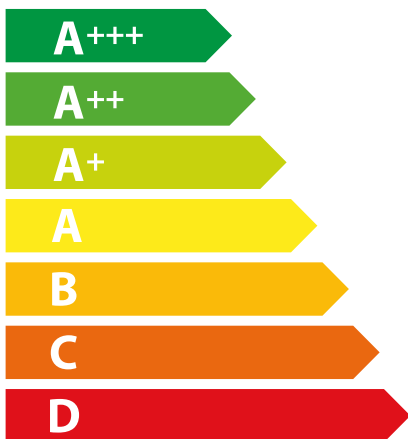

**ENERG**  
енергия · ενέργεια

# WHIRLPOOL

AKP 311/IX/03

**0** L

**0.75** kWh/cycle\*

**0** kWh/cycle\*

\* цикъл · cyklus · portion · zykus · πρόγραμμα · ciclo · tsükkel · ohjelma · ciklus  
ciklas · cikls · ċiklu · cyclus · cykl · ciclu · program · cykel