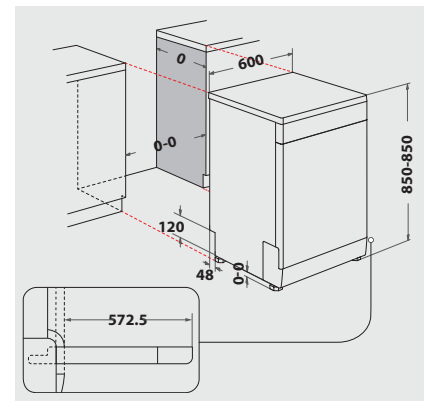

¹ Energieeffizienzklassen-Spektrum von A bis G