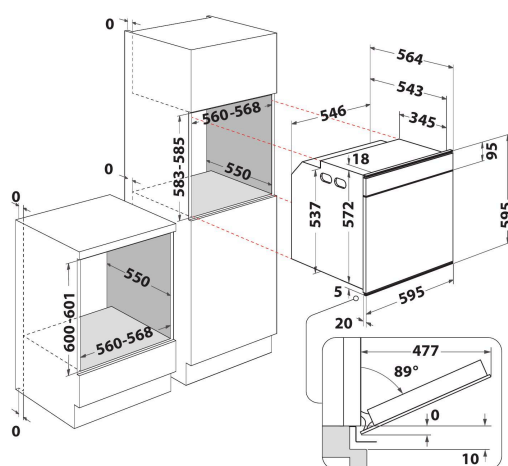

AKZM 8660 IX

12NC: 852586601100

Code EAN: 8003437832406

Whirlpool

SENSING THE DIFFERENCE

- Le programmateur 6TH SENSE pour des résultats toujours parfaits
- La fonction pyrolyse assure un nettoyage impeccable en un seul geste.
- Classe énergétique A+
- Cavité 73 L
- Cook3 permet de cuire parfaitement et simultanément sur 3 niveaux, sans mélange de goût ni d'odeur
- Ready2Cook
- Cuisson à air pulsée
- Ventilation turbo
- Gril
- Cavité en émail facile à nettoyer
- Turbo Gril
- Maxi Cooking
- Levage de pâte
- Fonction Pizza/Pain