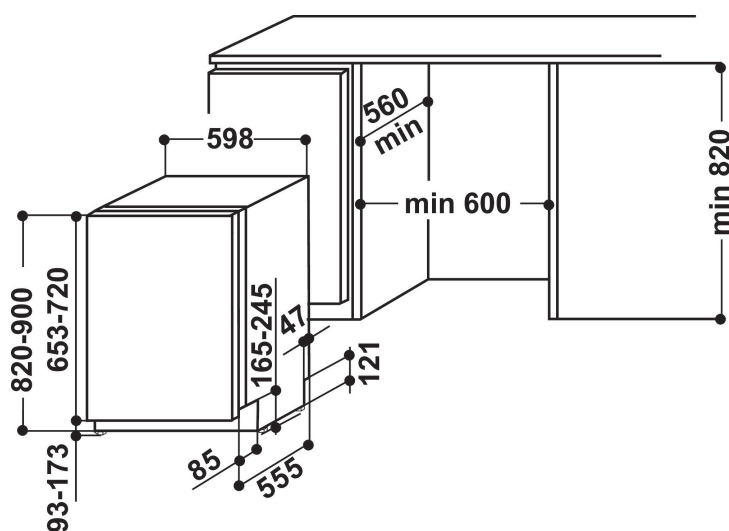

WRIC 3C26

12NC: 859991009550

Codul GTIN (EAN): 8003437204791

Whirlpool

SENSING THE DIFFERENCE

- Tip de instalare: integrat
- Clasă energetică A++
- Setări loc 14
- Tehnologia 6TH Sense
- Nivel de zgomot: 46 dB (A)
- 9.5 litri pe ciclu (2660 litri pe an)
- Filtru autocurățare
- Pornire cu întârziere 1-12h
- silențios
- FlexiSpace
- Raftul superior reglabil
- Multizone
- Coșul pentru tacâmuri
- Tabletă
- Intensiv 65°C
- Prespălare
- Expres

Masini de spalat vase incorporabile Whirlpool: culoare silver, Standard - WRIC 3C26

Caracteristici masina de spalat vase incorporabila Whirlpool: culoare silver. Clasa de eficienta A++, pentru a reduce consumul de energie. Picioare ajustabile pentru o stabilitate perfecta pe orice suprafata. Performanta de spalare a vaselor pentru rezultate ideale. Performanta de top, rezultate remarcabile.

Optiune de incarcare un singur cos

Eficienta remarcabila chiar si pentru un singur cos de spalare. Bucura-te de rezultate remarcabile si consum scazut de apa.

Pornire intarziata

Optiunea "Pornire intarziata" iti permite sa setezi masina de spalat vase, pentru a incepe ciclul sau de fiecare data cand este cel mai convenabil pentru tine, economisind timp si energie.

EcoFriendly

Tehnologia AI 6-lea Simt EcoFriendly iti asigura mereu o interactiune intuitiva. Te bucuri de consum mai mic de resurse optimizand experienta si salvand planeta.

14 seturi

Tot spatiul de care ai nevoie. De acum te bucuri de o incarcare de 14 seturi, versatile astfel incat sa te bucuri de spatiu.

Silentios

Performanta silentioasa. De acum ai rezultate ideale de spalare, in timp ce nivelul de zgomot este scazut.

Tehnologia AI 6-lea Simt

Cu efect complet de spalare, pentru toate tipurile de murdarie. Senzorul reactioneaza si selecteaza diferite cicluri de program, in functie de cat de murdare sunt farfuriile, optimizand consumul de energie, de apa si de timp.

Clasa energetica A++

Clasa energetica A++. Rezultate ideale, salvezi timp si energie.

Inlaturare cos

De acum poti inlatura un cos pentru un spatiu mai mare. Potrivire excelenta fara efort.

Optiune de spalare flexibila

Gestionare ideala a spatiului. Datorita rafturilor modulare poti reorganiza spatiul din interiorul masinii de spalat vase.

Ajustabil

Cosuri ajustabile. De acum ai extra spatiu pentru atunci cand ai nevoie.