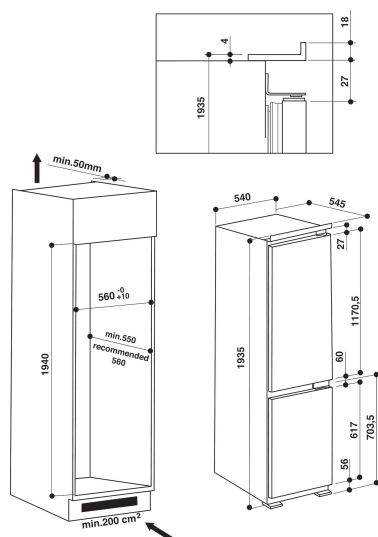

ART 920/A+

12NC: 856499196000

EAN-kod: 8003437039409

Whirlpool

SENSING THE DIFFERENCE

- Energiklass A+
- 6TH SENSE FreshControl kylteknik
- Kapacitet, netto: 310 liter (Kyl / Frys:: 237 / 73 l.)
- Mått HxBxD: 1935x540x550 mm
- Omhängbara dörrar
- Ljudnivå: 35 dB(A)
- Snabbkylning
- KlimatklassSN-T
- Infrysningkapacitet: 3.5 Kg/24 h
- Fack för snabbinfrysning
- Automatiskt avfrostningssystem
- Temperaturhöjningstid 17 h
- Kylfläkt med anti-bakteriellt luftfilter
- Typ av belysning: Lysrör
- Kylsystem för kylskåpsutrymmet: No Frost
- Fryssystem för frysutrymmet: Statisk
- Everest Line