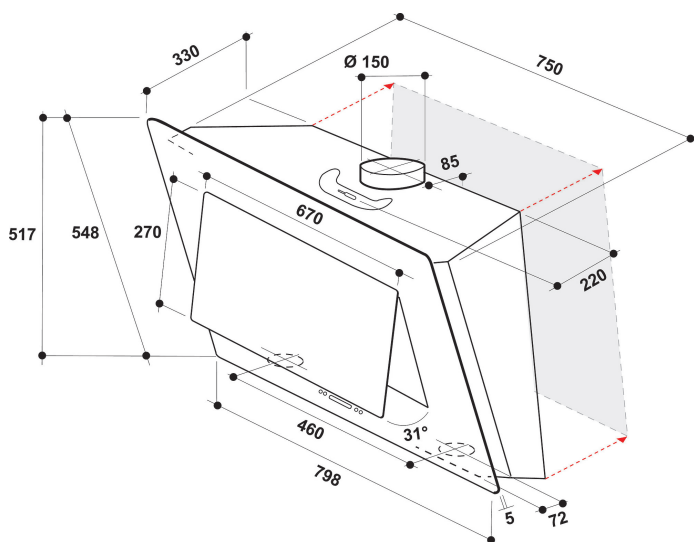

AKR 855/1 IX

12NC: 859991550190

EAN-code: 8003437233265

Whirlpool

SENSING THE DIFFERENCE

- Geluidsniveau afvoer: 65 dBA
- Geluidsniveau afvoer: 44-65 dBA
- Afvoercapaciteit min. - max.: 256, 625 m³/h
- Maximale extractiesnelheid: 625 (m³/u)
- Energieklasse B
- Extractie-/recirculatiesnelheid 748 / 415 m³/u
- 3 snelheden
- Geurfilter
- 2LED, 5 W lampen
- 1 motor: 250 W
- Randafzuiging
- Elektronisch Lcd en touchcontrol
- 2 Roestvrijstaal wasbaar filters
- Efficiëntieklasse vetfilter: F
- Efficiëntieklasse verlichting: A
- Efficiëntieklasse vloeistofdynamiek: B
- Indicatielampje filterverzadiging

Whirlpool wandafzuigkap - AKR 855/1 IX

Kenmerken van deze Whirlpool wandafzuigkap: vaatwasserbestendige, afwasbare aluminium vetfilters. Leds voor ideale verlichting. Een uitstekende afzuigkapventilator, voor een frisse en vetvrije kookomgeving. Tussen 60 cm en 90 cm breed apparaat. Nieuw ontwerp garandeert een extra stille werking.

LED verlichting

Verbetering van energie en kostenefficiëntie. Het LED verlichting systeem gaat 10 keer langer mee dan traditionele verlichting en verbruiken wel 90% minder energie.

Elektronische bediening

Moeiteloze bediening. Deze Whirlpool afzuigkap beschikt over een gebruiksvriendelijk elektronisch bedieningspaneel, voor een aangename gebruikerservaring.

Geïntegreerde koolstoffilter

Geniet van frisse lucht in uw keuken. Deze Whirlpool afzuigkap is voorzien van een koolstoffilter, die uw keuken effectief beschermt tegen geur en vet.

3 standen

Veelzijdige prestaties. Deze Whirlpool afzuigkap biedt 3 verschillende standen, zodat u volledige controle heeft over het afzuigvermogen.

Wandmontage

Wandmontage. Deze Whirlpool afzuigkap is zeer eenvoudig aan de wand te monteren

Uitstekende energie-efficiëntie

Uitstekende resultaten en buitengewone besparingen. Whirlpool afzuigkappen zijn ontworpen om uitstekende resultaten te leveren tegenover een laag energieverbruik.

Flexibele installatie

Flexibele installatie mogelijkheden. Deze Whirlpool afzuigkap kan zowel rechtstreeks lucht afvoeren als recirculeren (filter benodigd), zodat u volledige vrijheid heeft bij het ontwerpen van uw keuken.

Vetfilter

Geurvrij koken. Deze Whirlpool afzuigkap beschikt over een efficiënte vetfilter, die uw keukenoppervlak beschermt en voor een aangename geurvrije kookervaring zorgt.

Kookwekker

Perfekte timing. Deze Whirlpool afzuigkap beschikt over een intuïtieve kookwekker voor extra gebruiksgemak.