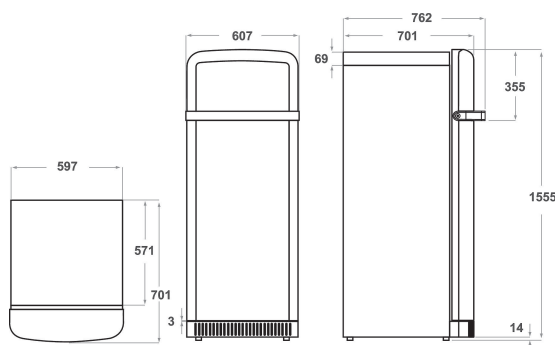

KCFMB 60150L

12NC: 851302896000

EAN-nummer: 8003437042188

KitchenAid

PRODUKTEGENSKABER

Produktgruppe	Køleskab
Modelbetegnelse	KCFMB 60150L
EAN-nummer	8003437042188
Installation	freestanding
Installation	Fritstående
Betjeningstype	Elektronisk
Display- og betjeningstype	Digit
Primærfarve	Sort
Tilslutningseffekt	80
El-tilslutning (A)	16
Elementspænding	220-240
Frekvens	50
Længde på elledning	245
Stiktype	Schuko
Samlet nettokapacitet	230
Stjernemærkning	4
Antal uafhængige kølesystemer	1
Højde	1500
Bredde	600
Dybde	800
Dybde med åben dør 90 grader	-
Maksimal regulering af stilleben	0
Nettovægt	71.03
Dørhængsling	Venstrehængt

TEKNISKE EGENSKABER

Justerbar temperatur	Ja
Advarselssignal/funktionsfejl	Visuel og akustisk
Afrimning af køl	Automatisk
Hurtig nedkølingsfunktion	Nej
Ventileret køl	Ja
Flaskehylde	Nej
Låsbar dør	-
Antal hylder i køleskab	3
Antal justerbare hylder i køleskab	2
Hyldemateriale	Glass With Profile
Temperaturdisplay, køleskab	Digital