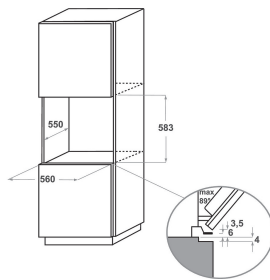

## AUSSTATTUNG

Produktgruppe	Einbauherd/Backofen
Internationale Bestellbezeichnung	KOHSP 60602
Farbe Gerät	Inox
Bauform	Eingebaut
Steuerung	Mechanisch und Elektronisch
Bedienelemente	-
Integrierte Kochfeldsteuereinheiten	Nein
Kochfeldarten	-
Automatikprogramm	Ja
Absicherung	16
Spannung	220-240
Frequenz	50/60
Länge Anschlusskabel	90
Steckerart	Nein
Tiefe Produkt bei geöffneter Tür (90°)	-
Gerätehöhe	595
Gerätebreite	595
Gerätetiefe	561
Nischenhöhe minimal	0
Nischenbreite minimal	0
Nischentiefe	0
Nettogewicht	42
Nettovolumen	73
Integriertes Reinigungssystem	Pyrolytisch
Gitter	1
Anzahl Backbleche	2