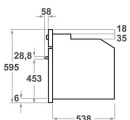

## AUSSTATTUNG

Produktgruppe	Einbauherd/Backofen
Internationale Bestellbezeichnung	KOHSP 60602
Farbe Gerät	Inox
Bauform	Eingebaut
Steuerung	Mechanisch und Elektronisch
Bedienelemente	-
Integrierte Kochfeldsteuereinheiten	Nein
Kochfeldarten	-
Automatikprogramm	Ja
Absicherung	16
Spannung	220-240
Frequenz	50/60
Länge Anschlusskabel	90
Steckerart	Nein
Tiefe Produkt bei geöffneter Tür (90°)	-
Gerätehöhe	595
Gerätebreite	595
Gerätetiefe	561
Nischenhöhe minimal	0
Nischenbreite minimal	0
Nischentiefe	0
Nettogewicht	42
Nettovolumen	73
Integriertes Reinigungssystem	Pyrolytisch
Gitter	1
Anzahl Backbleche	2