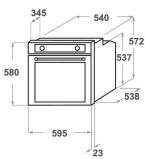

## AUSSTATTUNG

Produktgruppe	Einbauherd/Backofen
Internationale Bestellbezeichnung	KOHSP 60602
Farbe Gerät	Inox
Bauform	Eingebaut
Steuerung	Mechanisch und Elektronisch
Bedienelemente	-
Integrierte Kochfeldsteuereinheiten	Nein
Kochfeldarten	-
Automatikprogramm	Ja
Absicherung	16
Spannung	220-240
Frequenz	50/60
Länge Anschlusskabel	90
Steckerart	Nein
Tiefe Produkt bei geöffneter Tür (90°)	-
Gerätehöhe	595
Gerätebreite	595
Gerätetiefe	561
Nischenhöhe minimal	0
Nischenbreite minimal	0
Nischentiefe	0
Nettogewicht	42
Nettovolumen	73
Integriertes Reinigungssystem	Pyrolytisch
Gitter	1
Anzahl Backbleche	2