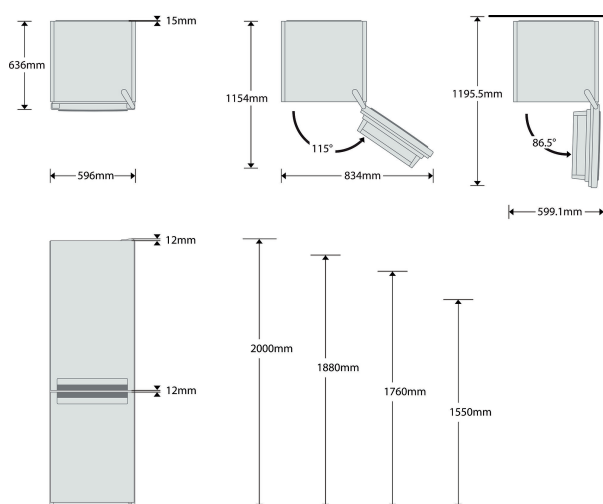

BSF 8152 0X

12NC: 850515911220

Código EAN: 8003437900242

Whirlpool

SENSING THE DIFFERENCE

DANE OGÓLNE

Grupo de produto	Combinação frigorífico/congelador
Tipo de instalação	N/D
Tipo de controlo	Electrónicos
Tipo de construção	Livre instalação
Cor principal do produto	Optic Inox
Classificação da ligação	150
Corrente	1,2
Voltagem	220-240
Frequência	50
Número de compressores	1
Comprimento do cabo de alimentação eléctrica	245
Tipo de ficha	Schuko
Capacidade líquida total da unidade	339
Número de estrelas ou compartimento congelador	4
Altura do produto	1888
Largura do produto	595
Profundidade	663
Ajuste máximo dos pés	0
Peso líquido	62

DETALHES TÉCNICOS

Que tipo de processo de descongelação existe na secção do congelador?	Automático
Que tipo de processo de descongelação existe na secção do frigorífico?	Manual
Existe um interruptor para refrigeração rápida?	Sim
Interruptor de congelação rápida	Não
Existe um indicador avisando que o congelador está aberto?	Não
Temperatura ajustável	Sim
A temperatura do congelador é ajustável?	Não
Ventilador interior da secção do frigorífico	Não
Número de gavetas/cestos	3
Existe uma geladeira automática a motor	N/A
Número de prateleiras no compartimento frigorífico	4
Material das prateleiras	Vidro
Existe um termómetro no frigorífico? De que tipo?	Não
Existe um termómetro no congelador? De que tipo?	Não
Número de temperaturas	2