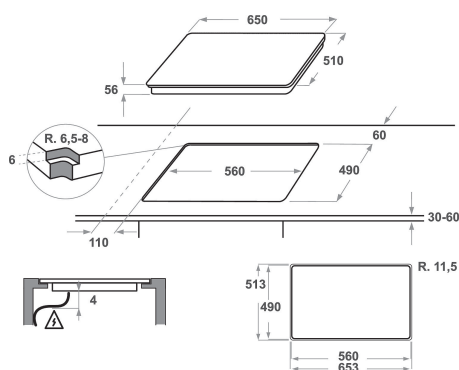

KHIMF 36500

12NC: 859991548790

EAN-kod: 8003437232411

KitchenAid®

PRODUKTEGENSKAPER

Produktgrupp	Häll
Konstruktion	Inbyggd
Typ av reglage	Elektronisk
Typ av kontrollinställning och signalenheter	-
Antal gasbrännare	0
Antal tillagningszoner	3
Antal gjutjärnsplattor	0
Antal highlight/strålningszoner	0
Antal halogenzoner	0
Antal induktionszoner	5
Antal varmhållningszoner	0
Placering av reglagen	Front
Material produkt	Glass
Färg	Black
Anslutningseffekt	7200
Gasanslutningseffekt	0
Ström	31,3
Spänning	230
Frekvens	50/60
Nätkabelns längd	120
Elkontakt	No
Gasanslutning	N/A
Bredd	650
Höjd	56
Djup	510
Min inbyggnadshöjd i nisch	30
Min inbyggnadsbredd i nisch	560
Inbyggnadsdjup i nisch	490
Nettovikt	11,3
Automatiska program	Ja