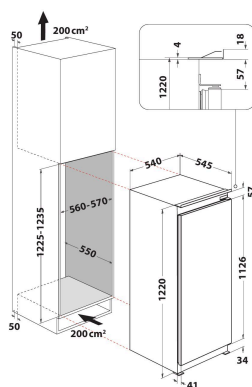

ARG 86121

12NC: 859991613280

EAN-code: 8003437046513

Whirlpool

SENSING THE DIFFERENCE

BELANGRIJKSTE KENMERKEN

Productgroep	Koelkast
Productnaam	ARG 86121
EAN-code	8003437046513
Uitvoering	Inbouw
Type installatie	Half geïntegreerd
Type besturing	Elektronisch
Type bedienings- en signaleringselementen	LED
Belangrijkste kleur van het product	Roestvrij staal
Aansluitwaarde (W)	80
Stroom	16
Spanning	220-240
Frequentie	50
Lengte elektriciteitsnoer	245
Type stekker	Schuko
Totale volume van het product (EU 2017/1369)	189
Aantal sterren	4
Aantal afzonderlijke koelsystemen	1
Hoogte van het product	1220
Breedte van het product	540
Diepte van het product	545
Diepte met 90° geopende deur	N/A
Maximaal instelbare hoogte	0
Nettogewicht	38
Deurscharnier	Rechts verwisselbaar

TECHNISCHE KENMERKEN

Instelbare temperatuur	Ja
Alarmsignaal bij storing	Optisch
Ontdooiingsproces koelgedeelte	Automatisch
Snelkoelschakelaar	Nee
Interne ventilator koelgedeelte	Nee
Legborden voor flessen	Nee
Vergrendelbare deur	Nee
Aantal legborden in koelcompartiment	4
Aantal verstelbare legborden in koelcompartiment	3
Materiaal van de legborden	Glas met profiel
Thermometer in koelgedeelte	Geen