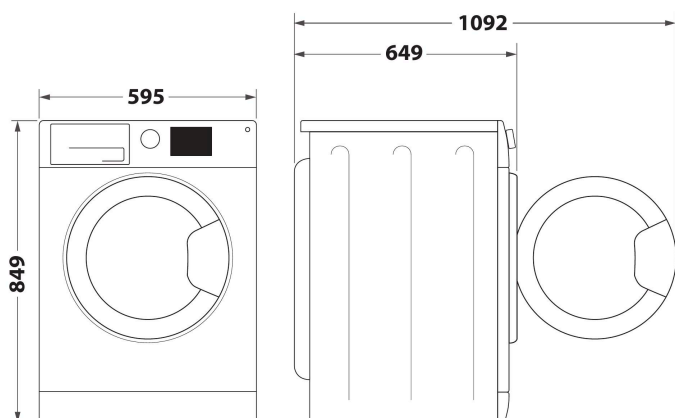

FFT M10 72 BE

12NC: 859991635400

EAN-code: 8003437624926

Whirlpool

SENSING THE DIFFERENCE

- Energieklasse A++
- Droogcapaciteit: 7,0 kg
- Wit afwerking
- 6TH Sense-technologie
- Warmtepomptechnologie
- FreshCare+
- Startvertraging 1-24 uur
- Droogtijd
- Fijne was
- Instelbare droogteniveaus
- Snel programma
- Eco-katoen
- Wol
- Gemengd programma
- Speciaal XXL
- Jeans
- Sport

Whirlpool warmtepompdroger: vrijstaand, 7,0 kg - FFT M10 72 BE

Kenmerken van deze Whirlpool vrijstaande droger: royale trommelcapaciteit van 7,0 kg. Exclusieve 6th SENSE technologie bewaakt constant de vochtigheidsgraad in de trommel, beschermt uw kleding en geeft ideale droogresultaten. Innovatieve technologie zorgt voor een extra stille werking. Warmtepomptechnologie verwarmt de lucht in de droger effectief opnieuw, voor een aanzienlijk lager energieverbruik.

Stil

Deze Whirlpool droger is ontworpen om een beperkt geluidsniveau te produceren.

6th Sense Technologie

6TH SENSE detecteert automatisch de hoeveelheid wasgoed en kiest de juiste tijd voor het droogprogramma. Uw wasgoed is perfect droog en tijd en energieverbruik worden geoptimaliseerd.

FreshCare+

Uw kleding blijft fris in de machine, zelfs tot 6 uur na het einde van de cyclus. Het innovatieve FreshCare+ systeem neemt de zorgen over uw kleding weg, dankzij delicate trommelbewegingen en nauwkeurige temperatuurcontrole. De FreshCare+ behandeling remt de verspreiding van de belangrijkste slechte geurbronnen (in de droger) tot 6 uur na het einde van het drogen. Niet compatibel met programma's die zijn ontworpen voor delicate kledingstukken.

7kg capaciteit

Alle ruimte die je nodig hebt. Met 7 kg trommelcapaciteit biedt deze Whirlpooldroger je alle ruimte die je nodig hebt voor het drogen van je wasgoed.

Energieklasse A++

Verbeterde energie-efficiëntie. Met een energieklasse A++ geeft deze Whirlpool droger je ideale resultaten met beperkt energieverbruik.

Trommelafwerking

Het gewelfde patroon en de wasmeenemers zijn ontworpen voor een optimaal droogresultaat en de beste zorg voor al je kleding.

Directe afvoer

Vergeet het legen van de watertank. Bespaar tijd en moeite door de afvoerslang van jouw droger aan te sluiten op de afvoerpijp.