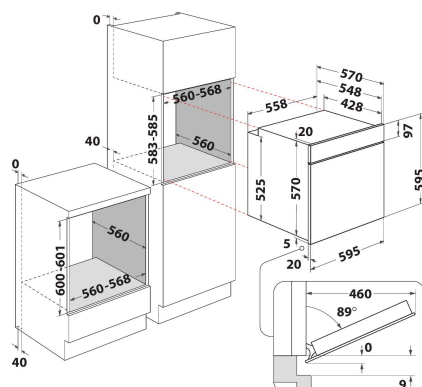

IFW 4841 JC BL

12NC: F102777

Codul GTIN (EAN): 8050147027776

Indesit
Life proof.

MAIN FEATURES

Grup de produse	Cuptor
Codul comercial	IFW 4841 JC BL
Culoarea principală a produsului	Negru
Tipul de construcție	Incorporabil
Tip de control	Electronic
Tipul de control al setărilor	-
Există controale integrate pentru plite?	Fara
Ce fel de plite pot fi controlate?	-
Programe automate	Da
Curent (A)	13
Tensiune (V)	220-240
Frecvență (Hz)	50/60
Lungimea cablului de alimentare electrică (cm)	100
Tip de conectare	Fara
Adâncimea cu ușă deschisă la 90 grade (mm)	-
Înălțimea produsului	595
Lățimea produsului	595
Adâncimea produsului	551
Înălțime minimă a nișei	0
Lățime minimă a nișei	0
Adâncime nișă	0
Greutate netă (kg)	26
Volum utilizabil (al cavității)	71
Sistem integrat de curățare	Cataliza partiala
Grilajele cavității	1
Tăvi	2

TECHNICAL FEATURES

Cronometru	-
Controlul duratei	Electronic
Opțiuni de setare a timpului	Stop
Dispozitiv de siguranță	-
Lumină interioară	Da
Numărul de lămpi interioare ale cavității	1
Poziția lămpilor interioare ale cavității	Front left
Ghidajele cuptorului din cavitate	Grilaj
Sonda cavității	Fara