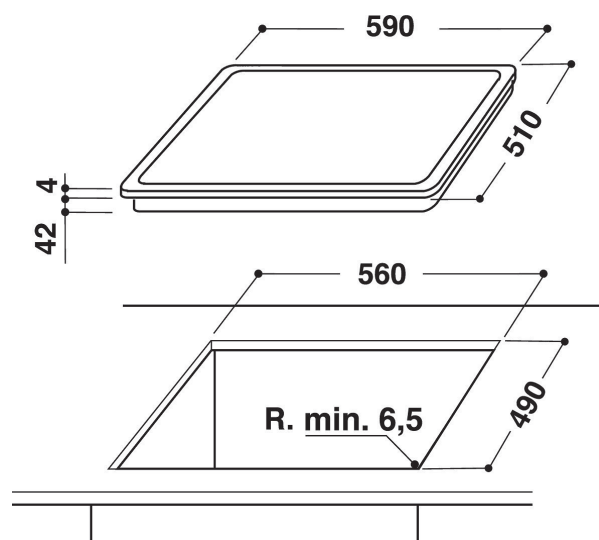

- Restvärmeindikering
- Barnlås
- På/Av-omkopplare
- 60 cm bred
- Timerfunktion
- Svart glasspishäll
- 4 kokzoner (strålningszoner)
- 4 Indikator för påslagen platta
- Indikator för påslagen ström
- 4 Kokzoner: 1 Radiant 1700 W, 1 Radiant 750/2100 W, 1 Radiant 1200 W, och 1 Radiant 1200 W
- Fasettslipade glaskanter
- Produktmått (HxBxD): 46x580x510 mm
- Inbyggnadsmått, max. (HxBxD): 42x560x490 mm
- Anslutningseffekt: 6200 W
- Spänning: 230 V
- Front left zone: 180 mm  $\varnothing$ , 1700 W