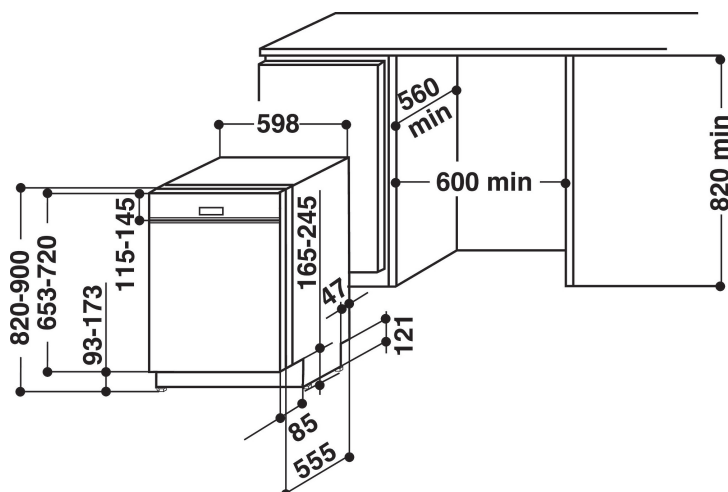

WBC 3C26 P X

12NC: 859991009430

Codice EAN: 8003437204807

Whirlpool

SENSING THE DIFFERENCE

- Tipo di installazione: Incasso
- Classe energetica A++
- 14 coperti
- Tecnologia 6° SENSO
- Silenziosità: 46 dB(A)
- 9.5 lt per ciclo (2660 lt annui)
- Tecnologia PowerClean PRO
- PowerClean PRO
- Filtro autopulente
- Partenza ritardata 1-24 h
- Silenzioso
- FlexiSpace
- Cesto superiore regolabile in altezza e removibile
- Multizona
- Cesto portaposate
- Pastiglie "All in One"
- Intensivo

Lavastoviglie semi incasso Whirlpool: colore inox, grande capienza - WBC 3C26 P X

Caratteristiche di questa lavastoviglie semi incasso Whirlpool: color inox. Classe energetica A++, per consumi ridotti di energia elettrica. Piedini regolabili in altezza per una stabilità perfetta su ogni superficie. Un utile segnale acustico che indica la fine del ciclo di lavaggio. Eccellente capacità di pulizia per risultati di lavaggio ideali.

Power Clean Pro

Garantisce piatti perfettamente puliti senza prelavaggio, con il 30% di forza pulente in più, per rimuovere anche lo sporco ostinato. Inoltre i supporti laterali che delimitano la zona PowerClean offrono fino al 30% di spazio in più per migliorare la gestione dello spazio interno.

Opzione Multizona

Il mezzocarico intelligente che permette di scegliere dove effettuare il lavaggio: cestello superiore, per un carico ridotto composto da stoviglie delicate e poco sporche; cestello inferiore, per pentole particolarmente sporche.

NaturalDry

La porta che si apre automaticamente al termine del ciclo di lavaggio, assicura un'asciugatura migliore e più naturale. Questo sistema garantisce un'efficienza energetica maggiore e migliori risultati di asciugatura.

14 coperti

Tutto lo spazio di cui hai bisogno. Questa lavastoviglie Whirlpool offre 14 coperti per goderti tutto lo spazio di cui hai bisogno.

Silenziosa

Prestazioni silenziose. La tua lavastoviglie Whirlpool è stata pensata per garantire risultati di lavaggio perfetti mantenendo la rumorosità ai livelli più bassi possibili.

Tecnologia 6° SENSO

Il sensore intelligente della tecnologia 6° SENSO rileva e controlla il livello di sporco adattando i parametri e le impostazioni del ciclo di lavaggio per garantire piatti sempre perfettamente puliti senza fatica e con un risparmio fino al 50% di acqua e di tempo.

Efficienza energetica A++

Con la sua classe energetica A++, questa lavastoviglie Whirlpool garantisce risultati ideali con un consumo ridotto di energia e risorse.

Partenza ritardata

Creata su misura per te. L'opzione Partenza Ritardata permette di scegliere l'orario migliore in cui far partire il lavaggio una volta caricata la lavastoviglie. Praticità e risparmio in ogni momento della giornata.