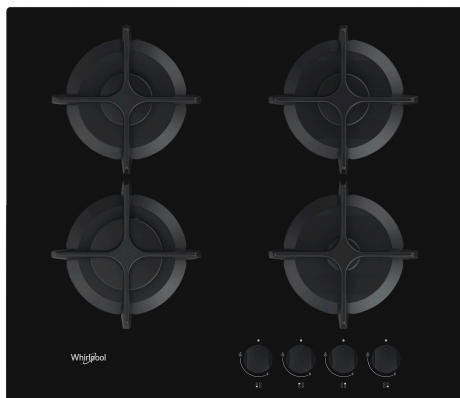

## DANE OGÓLNE

Grupo de produto	Planos de cozedura
Tipo de construção	Encastre
Tipo de controlo	Mecânicos
Tipo de definição de controlo e de indicadores	Knob
Número de queimadores a gás	4
Número de zonas de cozedura eléctricas	0
Número de placas eléctricas	0
Número de placas de cozedura	0
Número de placas da halogéneo	0
Número de placas de indução	0
Número de zonas de aquecimento eléctricas	0
Localização do painel de controlo	Frontais
Material de superfície básico	Vidro
Cor principal do produto	Preto
Classificação da ligação	0
Classificação da ligação -gás	7800
Tipo de gás	G20
Corrente	0,2
Voltagem	220-240
Frequência	50/60
Comprimento do cabo de alimentação eléctrica	85
Tipo de ficha	Não
Ligação do gás	Cilíndric
Largura do produto	590
Altura do produto	49
Profundidade	510
Altura mínima de instalação	41
Largura mínima de instalação	560
Profundidade de instalação	490
Peso líquido	10.3
Programas automáticos	Não