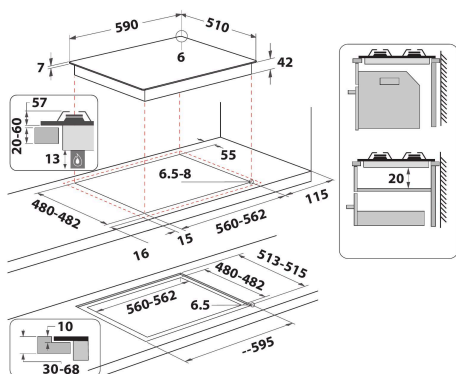

## DANE OGÓLNE

Grupo de produto	Planos de cozedura
Tipo de construção	Encastre
Tipo de controlo	Mecânicos
Tipo de definição de controlo e de indicadores	Knob
Número de queimadores a gás	4
Número de zonas de cozedura eléctricas	0
Número de placas eléctricas	0
Número de placas de cozedura	0
Número de placas da halogéneo	0
Número de placas de indução	0
Número de zonas de aquecimento eléctricas	0
Localização do painel de controlo	Frontais
Material de superfície básico	Vidro
Cor principal do produto	Preto
Classificação da ligação	0
Classificação da ligação -gás	7800
Tipo de gás	G20
Corrente	0,2
Voltagem	220-240
Frequência	50/60
Comprimento do cabo de alimentação eléctrica	85
Tipo de ficha	Não
Ligação do gás	Cilíndric
Largura do produto	590
Altura do produto	49
Profundidade	510
Altura mínima de instalação	41
Largura mínima de instalação	560
Profundidade de instalação	490
Peso líquido	10.3
Programas automáticos	Não