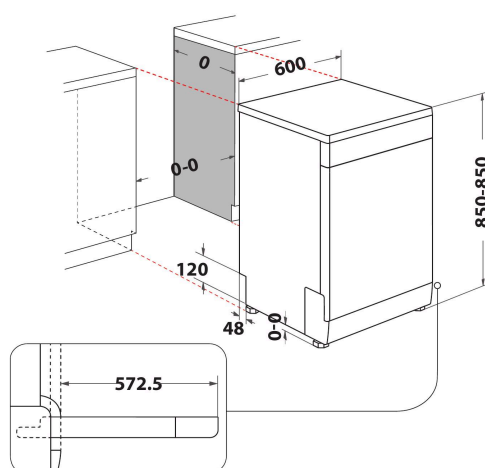

WRFC 3C26 X

12NC: 859991605550

EAN-code: 8003437204159

Whirlpool

SENSING THE DIFFERENCE

- Installatietype: Vrijstaand
- Energieklasse A++
- 14 couverts
- 6TH Sense-technologie
- Laag geluidsniveau: 46 dB(A)
- Waterverbruik: 9.5 liter (2660 liter per jaar)
- Startvertraging 1-24 uur
- Stil
- FlexiSpace
- Verwijderbaar en in hoogte verstelbare bovenkorf
- Multizone optie
- Bestekkorf
- Tablet
- Voorspoelen koud
- Express 40°C: verkort de duur van de gekozen afwascyclus
- Warmwateraansluiting tot 60°C mogelijk