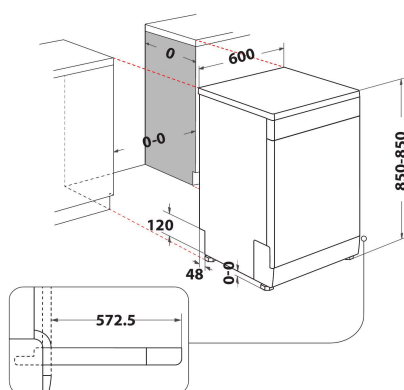

## BELANGRIJKSTE KENMERKEN

<b>Uitvoering</b>	Vrijstaand
<b>Type installatie</b>	Vrijstaand
<b>Type besturing</b>	Elektronisch
<b>Type bedienings- en signaleringselementen</b>	-
<b>Afneembaar bovenblad</b>	Ja
<b>Opties meubeldeur</b>	n.v.t
<b>Belangrijkste kleur van het product</b>	Roestvrij staal
<b>Aansluitwaarde (W)</b>	1900
<b>Stroom</b>	10
<b>Spanning</b>	220-240
<b>Frequentie</b>	50
<b>Lengte elektriciteitsnoer</b>	130
<b>Type stekker</b>	Schuko
<b>Lengte toevoerslang</b>	155
<b>Lengte afvoerslang</b>	150
<b>Verstelbare sokkel</b>	Nee
<b>Hoogte van afneembaar bovenblad</b>	0
<b>Stelpoten</b>	Ja - alle
<b>Hoogte van het product</b>	850
<b>Breedte van het product</b>	600
<b>Diepte van het product</b>	590
<b>Diepte met 90° geopende deur</b>	-
<b>Minimale nishoogte</b>	0
<b>Maximale nishoogte</b>	0
<b>Minimale nisbreedte</b>	0
<b>Maximale nisbreedte</b>	0
<b>Nisdiepte</b>	590
<b>Nettogewicht</b>	47
<b>Brutogewicht</b>	49