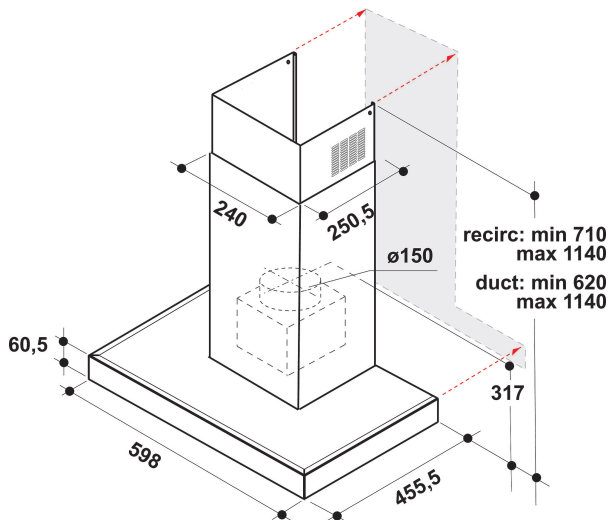

# WHBS 62F LT K

12NC: 859991542390

EAN-koodi: 8003437231070

Whirlpool

SENSING THE DIFFERENCE

## TUOTTEEN AVAINTIEDOT

Tuoteryhmä	Liesituuletin
Rungon väri	Musta
Rungon materiaali	Alumiini
Hormin väri	Ruostumaton teräs
Hormin materiaali	Alumiini
Tyypiluokitus	Wall-mounted
Asennuksen tyyppi	Seinään asennettava
Ohjauksen tyyppi	Elektroninen
Ohjaus- ja signaalilaitteiden tyyppi	-
Kalustelevyn vaihtoehdot	Ei mahdollinen
Moottorin sijainti	Tuulettimen runkoon yhdistetty tuuletinmoottori
Käyttötila	Muunneltava
Litännän arvo	277
Virta	1,2
Jännite	220-240
Taajuus	50
Virtajohdon pituus	150
Pistokkeen tyyppi	Schuko
Chimney height (mm)	580
Tuotteen korkeus, ilman hormia	300
Tuotteen korkeus	1140
Tuotteen leveys	598
Tuotteen syvyys	455
Asennustilan minimikorkeus	0
Asennustilan minimileveys	0
Asennustilan syvyys	0
Nettopaino	13.7

## TEKNISET TIEDOT

Manuaalisen ohjauksen tyyppi	Touch control
Automaattisen ohjauksen tyyppi	-
Moottorien lukumäärä	1
Moottorien kokonaisteho	270
Nopeusasetusten lukumäärä	7
Boost presence	Kyllä
Poistoilman maksimivirtaus	464
Poistoilman virtaus intensiiviteholla	750
Huoneilmaan palautuvan ilman maksimivirtaus	356
Ilmanvirtaus intensiiviteholla, huonetilaan palauttavana	386
Valon ohjaustapa	Päällä/poissa
Valojen lukumäärä	1
Käytettävien lamppujen tyyppi	LED
Valojen kokonaisteho	7
Ilma-aukon halkaisija	150
Ilmavirtauksen takaikuläppä	Ei
Rasvasuodattimen materiaali	Pestävä alumiininen
Hajusuodatin	On