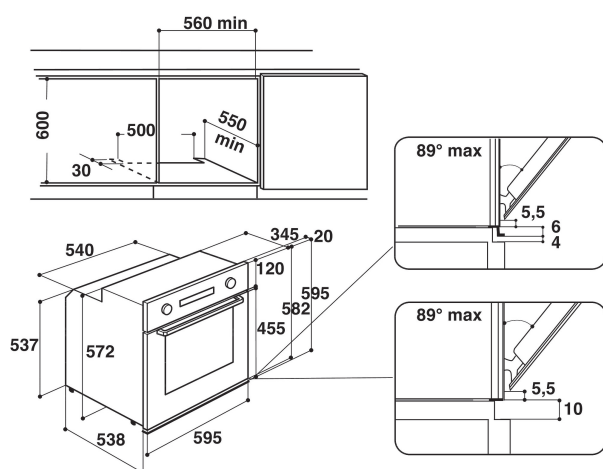

AKZ 560/WH

12NC: 858556001020

GTIN (EAN) code: 8003437826511

Whirlpool

SENSING THE DIFFERENCE

ALAPTULAJDONSÁGOK

Termékcsoport	Sütő
Kereskedelmi elnevezés	AKZ 560/WH
Termék színe	Fehér
Konstrukciós kivitel	Beépíthető
Vezérlés módja	Mechanikus és elektronikus
Type of control settings	-
Minden főzőlap-kapcsoló be van építve?	Nem
Milyen főzőlapot tud vezérelni?	-
Automatikus programok	Igen
Áramfelvétel (A)	16
Feszültség (V)	220-240
Frekvencia (Hz)	50/60
Length of Electrical Supply Cord (cm)	90
Csatlakozódugó típusa	Nem
Termékmélység 90°-ban nyitott ajtónál (mm)	-
Termékmagasság	595
Termék szélessége	595
Termékmélység	564
Minimális beépítési magasság	0
Minimális beépítési szélesség	0
Beépítési mélység	0
Nettó tömeg (kg)	35.8
Usable volume (of cavity)	65
Beépített tisztítórendszer	Katalitikus, részlegesen
Grids of the cavity	1
Tartók/tálcák	3

MŰSZAKI ADATOK

Időzítő	-
Idővezérlés	Elektronikus
Időbeállítási opciók	Indítás és leállítás
Biztonsági eszköz	-
Belső világítás	Igen
Number of interior lights of the cavity	1
Position of interior lights of the cavity	Elől
Oven guides of the cavity	Teleszkópos
Probe of the cavity	Nem