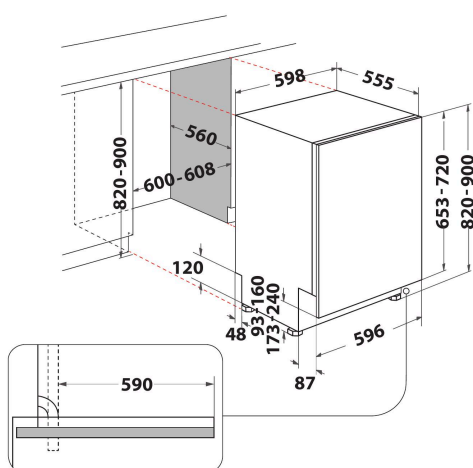

# WKIC 3C26

12NC: 859991605620

EAN-code: 8003437204777

Whirlpool

SENSING THE DIFFERENCE

- Installatietype: Inbouw
- Energieklasse A++
- 14 couverts
- 6TH Sense-technologie
- Laag geluidsniveau: 46 dB(A)
- Waterverbruik: 9.5 liter (2660 liter per jaar)
- Startuitstel 1-12 h
- Stil
- FlexiSpace
- Verwijderbaar en in hoogte verstelbare bovenkorf
- Multizone optie
- Bestekkorf
- Tablet
- Voorspoelen koud
- Express 40°C: verkort de duur van de gekozen afwascyclus
- Warmwateraansluiting tot 60°C mogelijk