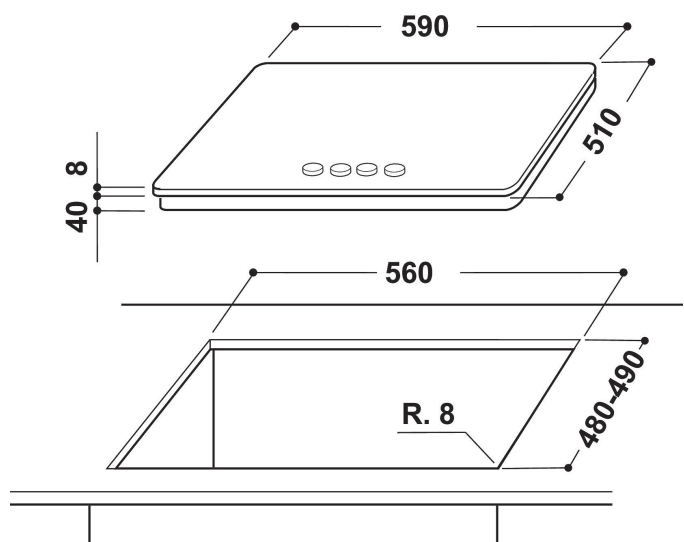

GOA 6425/S

12NC: 859991030020

Штрих-код (EAN) код: 8003437831348

Whirlpool

SENSING THE DIFFERENCE

- Решітки з чавуну
- Газ-контроль кожної конфорки
- Полірований хром ручки
- 2 WH Elongated GOG 2.0 Чавун решітки
- Front панель управління
- Варильна поверхня 60 см.
- Механічне управління
- Автозапалення: у ручці
- 4 конфорка/конфорок
- 4 конфорки: 1 Турбо конфорка 3500 конфорка (Вт), 1 Напів-швидка 1750 конфорка (Вт), 1 Напів-швидка 1750 конфорка (Вт), та 1 Допоміжна 1000 конфорка (Вт).
- Габарити (ВхШхГ): 49х590х510 мм
- Габарити ніші ВхШхГ: 41х560х490 мм
- Напруга: 220-240 В
- Потужність підключення газу : 8000 Вт

Газова варильна поверхня Whirlpool: 4 газові конфорки - GOA 6425/S

Характеристики газової варильної поверхні Whirlpool: високоефективні конфорки для заощадження електроенергії.

Конфорки з високою потужністю.