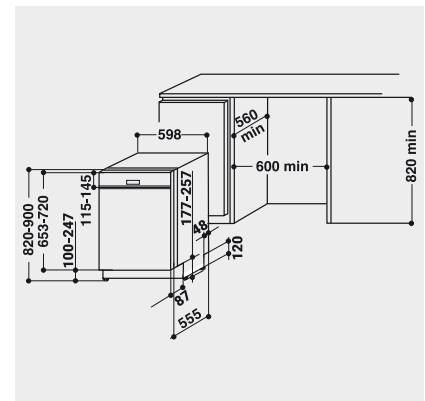

¹ Energieeffizienzklassen-Spektrum von A bis G