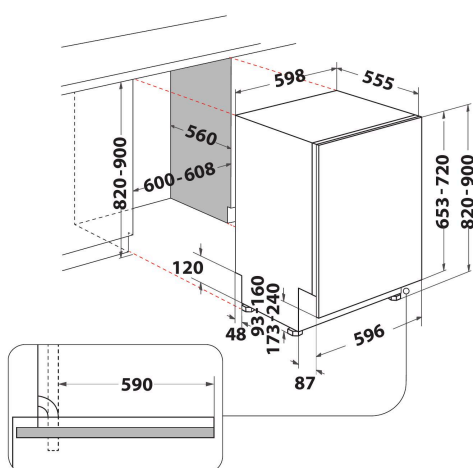

# WRIC 3C26

12NC: 859991605630

EAN-code: 8003437204791

Whirlpool

SENSING THE DIFFERENCE

- Installatietype: Inbouw
- Energieklasse A++
- 14 couverts
- 6TH Sense-technologie
- Laag geluidsniveau: 46 dB(A)
- Waterverbruik: 9.5 liter (2660 liter per jaar)
- Startuitste 1-12 h
- Stil
- FlexiSpace
- Verwijderbaar en in hoogte verstelbare bovenkorf
- Multizone optie
- Bestekkorf
- Tablet
- Voorspoelen koud
- Warmwateraansluiting tot 60°C mogelijk
- Eco 50°C
- Glas 45°C