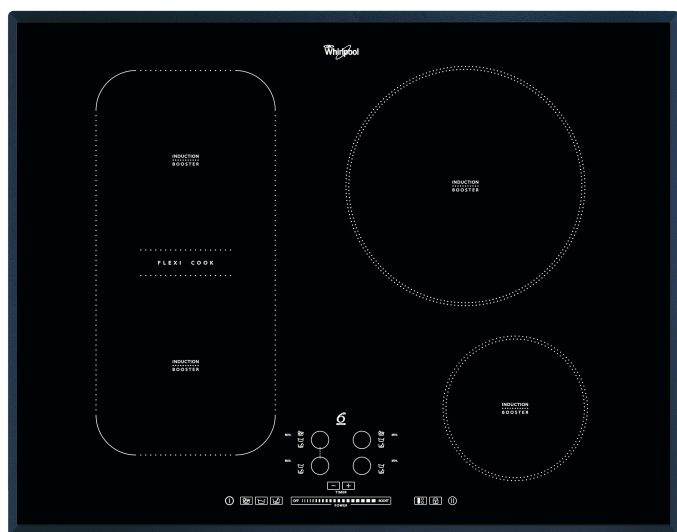

ACM 848/BA

12NC: 855784801000

EAN-code: 8003437825873

Whirlpool

SENSING THE DIFFERENCE

- 6th Sense technologie
- 4 inductie-bereidingszones
- ConnexionZone
- Restwarmte-indicatoren
- Kinderslot
- Aan-uitschakelaar
- Sudderfunctie
- Smeltfunctie
- 65 cm kookplaat
- Programmeerbare timer
- Slider Touch Control
- Zwart Glazen kookplaat
- 4 Boosters
- 1 Plaat op indicator
- Totaal gedeclareerd vermogen: 8 kW
- Indicatielampje aan/uit
- Inclusief netsnoer

Whirlpool inductiekookplaat - ACM 848/BA

4 inductiezones. flexiCook technologie laat u meerdere pitten tot één zone samenvoegen, ideaal voor grotere potten en pannen. Intuïtieve schuifregelaar, voor moeiteloze bediening van de apparaatinstellingen. 6th SENSE technologie laat u met één druk op de knop automatisch de optimale temperatuur en het optimale vermogen instellen voor sudderen, smelten of koken. Kenmerken van deze Whirlpool keramische inductiekookplaat: Een elegante technologie die de pan en niet de kookplaat verwarmt, energieverbreiding beperkt en perfecte kookresultaten biedt.

Connection Zone

Veelzijdige kookervaring. Deze Whirlpool kookplaat beschikt over de veelzijdige 'Connection Zone' waarmee u twee aparte kookzones kunt combineren zodat extra grote potten en pannen gelijkmatig verwarmd worden.