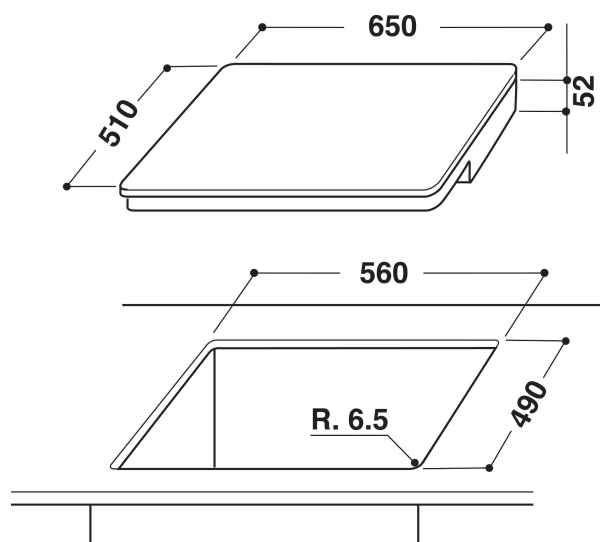

ACM 848/BA

12NC: 855784801000

EAN-code: 8003437825873

Whirlpool

SENSING THE DIFFERENCE

- 6th Sense technologie
- 4 inductie-bereidingszones
- ConnexionZone
- Restwarmte-indicatoren
- Kinderslot
- Aan-uitschakelaar
- Sudderfunctie
- Smeltfunctie
- 65 cm kookplaat
- Programmeerbare timer
- Slider Touch Control
- Zwart Glazen kookplaat
- 4 Boosters
- 1 Plaat op indicator
- Totaal gedeclareerd vermogen: 8 kW
- Indicatielampje aan/uit
- Inclusief netsnoer

Whirlpool inductiekookplaat - ACM 848/BA

4 inductiezones. flexiCook technologie laat u meerdere pitten tot één zone samenvoegen, ideaal voor grotere potten en pannen. Intuïtieve schuifregelaar, voor moeiteloze bediening van de apparaatinstellingen. 6th SENSE technologie laat u met één druk op de knop automatisch de optimale temperatuur en het optimale vermogen instellen voor sudderen, smelten of koken. Kenmerken van deze Whirlpool keramische inductiekookplaat: Een elegante technologie die de pan en niet de kookplaat verwarmt, energieverbreiding beperkt en perfecte kookresultaten biedt.