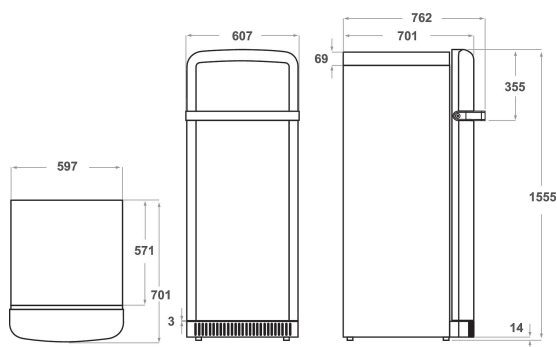

KCFMB 60150L

12NC: 851302896000

EAN-kod: 8003437042188

KitchenAid

PRODUKTEGENSKAPER

Produktgrupp	Kylskåp
Produktnamn	KCFMB 60150L
EAN-kod	8003437042188
Konstruktion	freestanding
Installationstyp	Fristående
Typ av reglage	Elektronisk
Typ av kontrollinställning och signalenheter	Digit
Färg	Black
Anslutningseffekt	80
Ström	16
Spänning	220-240
Frekvens	50
Nätkabelns längd	245
Elkontakt	Schuko
Nettovolym, totalt	230
Stjärnmärkning	4
Ange antalet fristående kylsystem	1
Höjd	1500
Bredd	600
Djup	800
Djup med dörren öppen i 90°	-
Max höjjustering	0
Nettovikt	71.03
Gångjärn	Vänster

TEKNISKA DATA

Reglerbar temperatur	Ja
Varningssignal / driftfel	Ljus + ljud
Avfrostning kyl	Automatisk
Snabbkylning	Saknas
Fläkt i kylan	Ja
Finns flaskhylla/-or?	Saknas
Är dörren låsbar?	-
Antal hyllor	3
Antal flyttbara hyllor	2
Material, hyllor	Glass With Profile
Kyltermometer	Digital