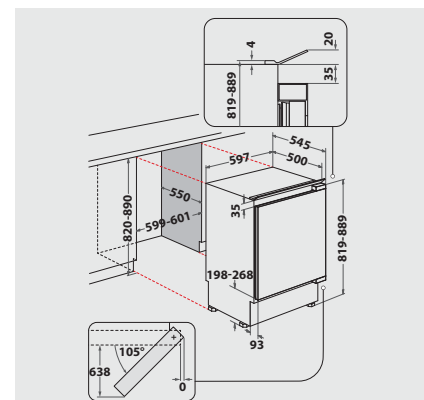

¹ Energieeffizienzklassen-Spektrum von A+++ bis D