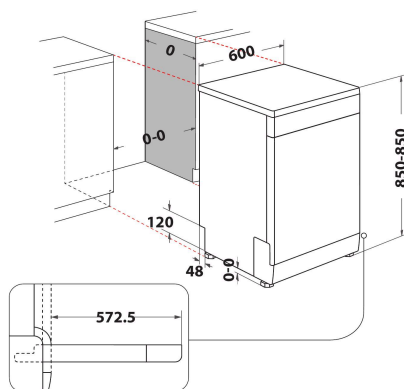

WFP 5041 PLG X

12NC: 859991603570

GTIN (EAN) code: 8003437611025

Whirlpool

SENSING THE DIFFERENCE

ALAPTULAJDONSÁGOK

Konstruációs kivitel	Szabadonálló
Beszereési mód	Szabadonálló
Vezérlés módja	Elektronikus
Type of control settings	-
Levehető munkalap	Igen
Ajtó dekorpanel	Nincs adat
Termék színe	Nemesacél
Elektromos csatlakozási érték (W)	1900
Áramfelvétel (A)	10
Feszültség (V)	220-240
Frekvencia (Hz)	50
Elektromos csatlakozókábel hossza (cm)	130
Csatlakozódugó típusa	Schuko
Vízbevezető cső hossza (cm)	155
Kivezető cső hossza (cm)	150
Állítható lábazat	Nem
Levehető munkalap magassága (mm)	0
Állítható láb	Igen - mindegyiket előlről
Termékmagasság	850
Termék szélessége	600
Termékmélység	590
Termékmélység 90°-ban nyitott ajtónál (mm)	-
Minimális beépítési magasság	820
Maximális beépítési magasság	900
Minimális beépítési szélesség	600
Maximális beépítési szélesség	600
Beépítési mélység	590
Nettó tömeg (kg)	47
Bruttó tömeg (kg)	49

MŰSZAKI ADATOK

Automatikus programok	Igen
Maximálisan bevezethető vízhőmérséklet (°C)	60
Indításkésleltetési lehetőségek	Folyamatos
Maximális indításkésleltetési idő (óra)	24
Programállapot jelzés	-
Digitális visszazámláló jelzés	Igen
Sóhiány jelzés	Igen
Öblítőszerhiány jelzés	Igen
Biztonsági eszköz	Igen
Állítható felső kosár	Igen
Legnagyobb berakatható tányér a felső kosárban (cm)	0
Legnagyobb berakatható tányér az alsó kosárban (cm)	0
Terítékek száma	14