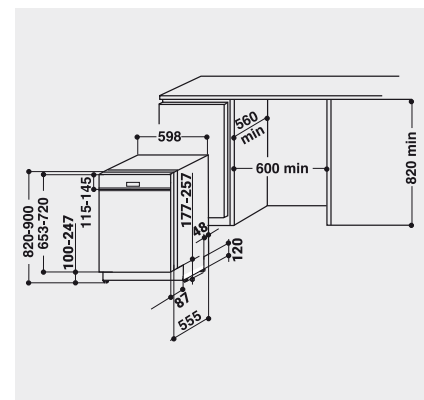

¹ Getestet und zertifiziert durch das VDE Prüf- und Zertifizierungsinstitut GmbH und Swisstatest Testmaterialien AG.

² Energieeffizienzklassen-Spektrum von A+++ bis D