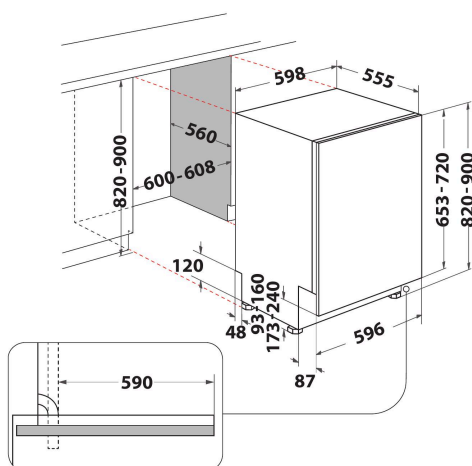

WI 3010

12NC: 859991594180

EAN-kode: 8003437607240

Whirlpool

SENSING THE DIFFERENCE

- Installasjonstype: Til innbygging
- Energiklasse A+
- 13 kuverter
- Lydnivå 49 dB(A)
- Vannforbruk 12 l per vask (3360 l Årlig vannforbruk)
- Selvrensende filter
- Høydejusterbar overkurv
- Halv vask program
- Bestikkurv
- Intensiv 65°C
- Hurtigprogram
- Kopling til varmt vann
- Eco 50°C-program
- 13 kuverter, 5 programmer
- Elektronisk kontroll
- Årlig energiforbruk: 296 kWh
- Vannsikring: Overflow

Whirlpool integrert oppvaskmaskin: farge hvit, 60 cm - WI 3010

Denne integrerte oppvaskmaskinen fra Whirlpool har følgende funksjoner: hvit farge Energieffektivitetsklasse A+. Justerbare føtter, som gir perfekt stabilitet på ujevne gulv og overflater. Ypperlige oppvaskprestasjoner, for ideelle vaskeresultater. Ypperlige tørkeprestasjoner, noe som gir glimrende resultater.

Justerbare føtter

Skreddersydd for deg. Denne oppvaskmaskinen fra Whirlpool har justerbare føtter, slik at du enkelt kan stille inn høyden på apparatet for å tilpasses dine behov.

Avtagbar øvre kurv

Avtagbar øvre kurv. Den avtagbare øvre kurven på oppvaskmaskinen gir deg ekstra plass når du trenger det, og plasserer gjenstander med uvanlig form uten problemer.

Overflow

Passivt vannsikringsystem som oppdager lekkasjer i karet og hindrer flom i huset. Ved brudd på karet lekker vannet inn i nedre del av maskinen hvor flyteanordningen utløser feilalarmen. Avløpspumpe aktiveres og karet tømmes.

13 kuverter

All den plassen du trenger. Denne oppvaskmaskinen fra Whirlpool garanterer 13 allsidige kuverter, så du får all den plassen du trenger, til enhver tid.

Energiklasse F

Energibesparelser sikres i energiklasse F.

Rustfritt stål

Interiøret av rustfritt stål i Whirlpool oppvaskmaskin sørger for skinnende ren oppvask og oppvaskmaskin.

Justerbar øvre kurv

Justerbar øvre hylle. Den justerbare øvre kurven på oppvaskmaskinen gir deg ekstra plass når du trenger det, og plasserer gjenstander med uvanlig form uten problemer.

Varmtvannstilkopling

Varmtvannstilkopling. Denne oppvaskmaskinen fra Whirlpool Oppvaskmaskin muliggjør direkte tilkobling til et varmtvannsrør (maks 60°).

FlexiSpace

Gi din egen utforming. FlexiSpace sine modulære kurver lar deg plassere varene fritt og enkelt inn i oppvaskmaskin.