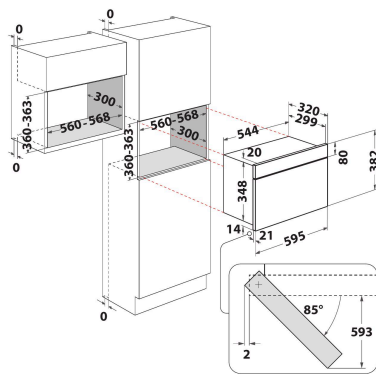

AMW 439/IX

12NC: 858743901900

EAN-koodi: 8003437394751

Whirlpool

SENSING THE DIFFERENCE

TUOTTEEN AVAINTIEDOT

| | |
|--------------------------------------|---------------------------|
| Tuoteryhmä | Mikroaaltouuni |
| Kaupallinen koodi | AMW 439/IX |
| Tuotteen pääväri | Ruostumaton teräs |
| Mikroaaltouunin tyyppi | Mikroaaltoyhdistelmäuuni |
| Rakenteen tyyppi | Kalusteisiin sijoitettava |
| Ohjauksen tyyppi | Elektroninen |
| Ohjaus- ja signaalilaitteiden tyyppi | LED |
| Lisätoimintona grilli | On |
| Crisp | Kyllä |
| Steam | Ei |
| Lisätoimintona kiertoilma | Ei |
| Kello | On |
| Automaattiset ohjelmat | Ei |
| Tuotteen korkeus | 382 |
| Tuotteen leveys | 595 |
| Tuotteen syvyys | 320 |
| Asennustilan minimikorkeus | 360 |
| Asennustilan minimileveys | 556 |
| Asennustilan syvyys | 300 |
| Nettopaino | 21 |
| Sisätilan tilavuus | 22 |
| Pyörivä alusta | On |
| Pyörivän alustan halkaisija | 250 |
| Puhdistusjärjestelmä | Ei |

TEKNISET TIEDOT

| | |
|-----------------------|------------|
| Virta | 10 |
| Jännite | 230 |
| Taajuus | 50 |
| Virtajohdon pituus | 135 |
| Pistokkeen tyyppi | Schuko |
| Ajastin | On |
| Grillin teho | 700 |
| Grillin tyyppi | Kvartsi |
| Sisätilan materiaali | Maalattu |
| Sisävalo | On |
| Lisätoimintona grilli | On |
| Sisävalojen sijainnit | Right side |