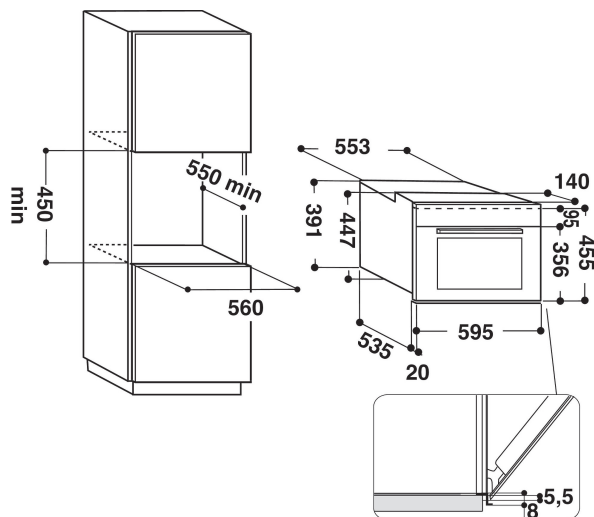

AMW 843/IXL

12NC: 858784301910

EAN-kod: 8003437394737

Whirlpool

SENSING THE DIFFERENCE

PRODUKTEGENSKAPER

Produktgrupp	Mikrovågsugn
Produktnamn	AMW 843/IXL
Färg	Rostfritt stål
Typ av mikrovågsugn	Kombiprogram
Konstruktion	Inbyggd
Typ av reglage	Elektronisk
Typ av kontrollinställning och signalenheter	LCD
Grillfunktion	Ja
Crisp	Ja
Steam	Ja
Varmluftsfunktion	Ja
Klocka	Ja
Automatiska program	Ja
Höjd	455
Bredd	595
Djup	560
Min inbyggnadshöjd i nisch	450
Min inbyggnadsbredd i nisch	556
Inbyggnadsdjup i nisch	550
Nettovikt	35
Ugnsvolym	40
Roterande tallrik	Ja
Roterande tallrik, diameter	360
Typ av ugnsgrengöring	Saknas

TEKNISKA DATA

Ström	16
Spänning	230
Frekvens	50
Nätkabellns längd	135
Elkontakt	Schuko
Timer	Ja
Max. grilleffekt	1600
Typ av grill	Värmelement
Material i ugnsutrymmet	Rostfritt stål
Invändig belysning	Ja
Grillfunktion	Ja
Placering av belysning	Right side