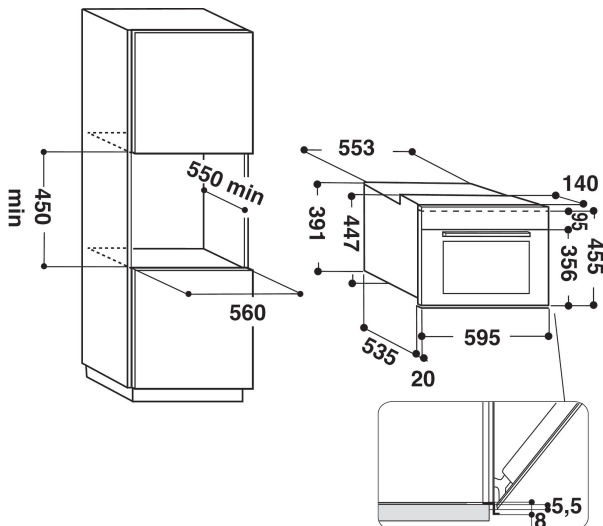

AMW 848 IX

12NC: 858784801790

EAN-kode: 8003437389795

Whirlpool

SENSING THE DIFFERENCE

- 6th Sense-sensorteknologi
- 6TH Sense CRISP-funksjon med CRISP-plate
- Crisp-funksjon, lag mat og bak på rekordtid
- Ovnsvolum: 40 liter
- Jet Start: hurtigstart på full effekt (30 sek/trykk)
- Jet Defrost-funksjon, rask og jevn tining
- Varmluft for tradisjonell ovnstilberedning og baking
- Dampkokefunksjon
- Turbo Grill
- Maks. mikrobølgeeffekt: 900 W
- Digital timer (90 min)
- Integreert håndtak
- Roterende bunnplate, diameter: 36 cm
- Tallerkenens maks. diameter: 410 mm
- Touchkontroll
- Speedoven 45 cm
- Ventilasjon framme