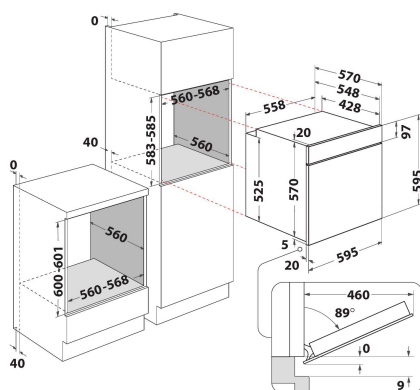

IFW 6841 JH IX

12NC: F102779

Codul GTIN (EAN): 8050147027790

Indesit
Life proof.

MAIN FEATURES

Grup de produse	Cuptor
Codul comercial	IFW 6841 JH IX
Culoarea principală a produsului	Inox
Tipul de construcție	Incorporabil
Tip de control	Electronic
Tipul de control al setărilor	-
Există controale integrate pentru plite?	Fara
Ce fel de plite pot fi controlate?	-
Programe automate	Da
Curent (A)	13
Tensiune (V)	220-240
Frecvență (Hz)	50/60
Lungimea cablului de alimentare electrică (cm)	100
Tip de conectare	Fara
Adâncimea cu ușă deschisă la 90 grade (mm)	-
Înălțimea produsului	595
Lățimea produsului	595
Adâncimea produsului	551
Înălțime minimă a nișei	0
Lățime minimă a nișei	0
Adâncime nișă	0
Greutate netă (kg)	27.1
Volum utilizabil (al cavității)	71
Sistem integrat de curățare	Hidroliza
Grilajele cavității	1
Tăvi	2

TECHNICAL FEATURES

Cronometru	-
Controlul duratei	Electronic
Opțiuni de setare a timpului	Stop
Dispozitiv de siguranță	-
Lumină interioară	Da
Numărul de lămpi interioare ale cavității	1
Poziția lămpilor interioare ale cavității	Front left
Ghidajele cuptorului din cavitate	Grilaj
Sonda cavității	Fara