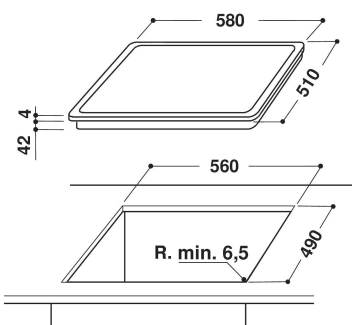

## PRODUKTINFORMASJON

Produktgruppe	Koketopp
Konstruksjonstype	Bygg-inn
Betjeningstype	Elektronisk
Type betjeningsinnstillinger og varselenheter	-
Antall gassbrennere	0
Antall elektriske kokesoner	4
Antall elektriske plater	0
Antall highlightplater	4
Antall halogenplater	0
Antall induksjonsplater	0
Antall elektriske varmesoner	0
Plasseringen til betjeningspanelet	Front
Overflatemateriale	Glass
Hovedfarge på produktet	Black
Tilkoblingseffekt	6300
Gasseffekt	0
Strøm	27,8
Spenning	230
Frekvens	50
Lengden på strømledningen	-
Støpseltype	Nei
Gasstilkobling	-
Bredde på produktet	580
Høyde på produktet	46
Dybde på produktet	510
Minste nisjhøyde	42
Minste nisjebredde	560
Nisjedybde	490
Nettvekt	8
Automatiske programmer	Nei