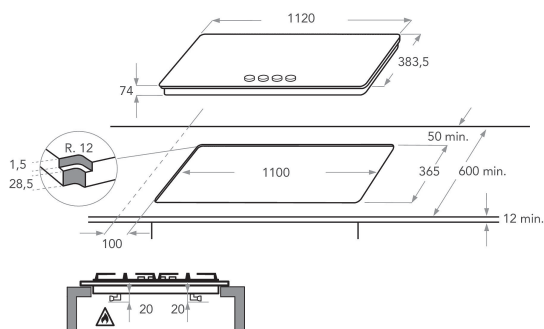

## BELANGRIJKSTE KENMERKEN

Productgroep	Kookplaat
Uitvoering	Inbouw
Type besturing	Mechanisch
Type bedienings- en signaleringselementen	Knop
Aantal gasbranders	4
Aantal elektrische kookzones	0
Aantal elektrische platen	0
Aantal stralingszones	0
Aantal halogeenzones	0
Aantal inductiezones	0
Aantal elektrische warmhoudzones	0
Positie bedieningspaneel	Aan voorzijde
Materiaal basisoppervlak	Roestvrij staal
Belangrijkste kleur van het product	Roestvrij staal
Aansluitwaarde (W)	6000
Waarde gasaansluiting	9750
Stroom	0,2
Spanning	220-240
Frequentie	50/60
Lengte elektriciteitsnoer	100
Type stekker	Nee
Gasaansluiting	n.v.t
Breedte van het product	1120
Hoogte van het product	91
Diepte van het product	450
Minimale nishoogte	30
Minimale nisbreedte	1100
Nisdiepte	364
Nettogewicht	19,5
Automatische programma's	Nee