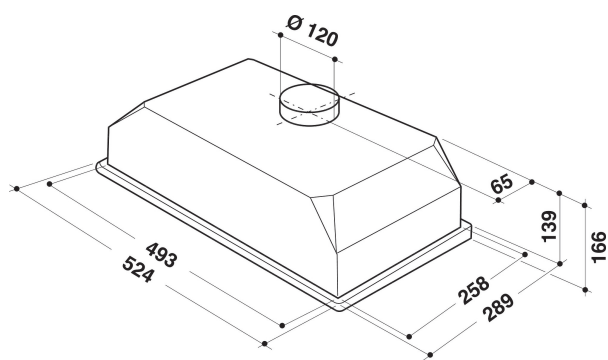

WSLESS 66 AS GR

12NC: 857860610020

GTIN (EAN) code: 8003437206740

Whirlpool

SENSING THE DIFFERENCE

ALAPTULAJDONSÁGOK

Termékcsoport	Páraelszívó
Készülékház színe	Szürke
Készülékház anyaga	Fém
Kürtő színe	Nincs adat
Kürtő anyaga	Nincs adat
Tipológia	Built-in/Built-under
Beszereési mód	Beépíthető
Vezérlés módja	Mechanikus
Type of control settings	-
Dekor panel opciók	Nincs adat
Motor helye	Beépített motor a páraelszívóban
Működési mód	Átváltható/átállítható
Elektromos csatlakozási érték (W)	286
Áramfelvétel (A)	1,2
Feszültség (V)	220-240
Frekvencia (Hz)	50/60
Length of Electrical Supply Cord (cm)	150
Csatlakozódugó típusa	Euro-csatlakozódugó
Chimney height (mm)	0-0
Termékmagasság, kürtő nélkül (mm)	166
Termékmagasság	166
Termék szélessége	524
Termékmélység	289
Minimális beépítési magasság	0
Minimális beépítési szélesség	0
Beépítési mélység	0
Nettó tömeg (kg)	6

MŰSZAKI ADATOK

Kézi vezérlőeszköz típusa	Csúszka/csúszóérintő
Automatikus vezérlőeszköz típusa	-
Motorok száma	2
Motorok teljes teljesítménye (W)	230
Number of speed settings: boost option availability	3
Boost presence	Nem
Maximum output air extraction (m ³ /h)	336
Boost position air extraction (m ³ /h)	0
Maximum output recirculating air (m ³ /h)	185
Boost position output recirculating (m ³ /h)	0
Világításvezérlés módja	Fokozatok
Világítások száma	2
Használatos lámpák típusa	Halogén
Világítólámpák teljes teljesítménye (W)	56
Légkivezetés átmérője (mm)	120
Levegő visszacsapó szelep	Nem
Zsírszűrő anyaga	Mosható alumínium
Szagszűrő	Igen